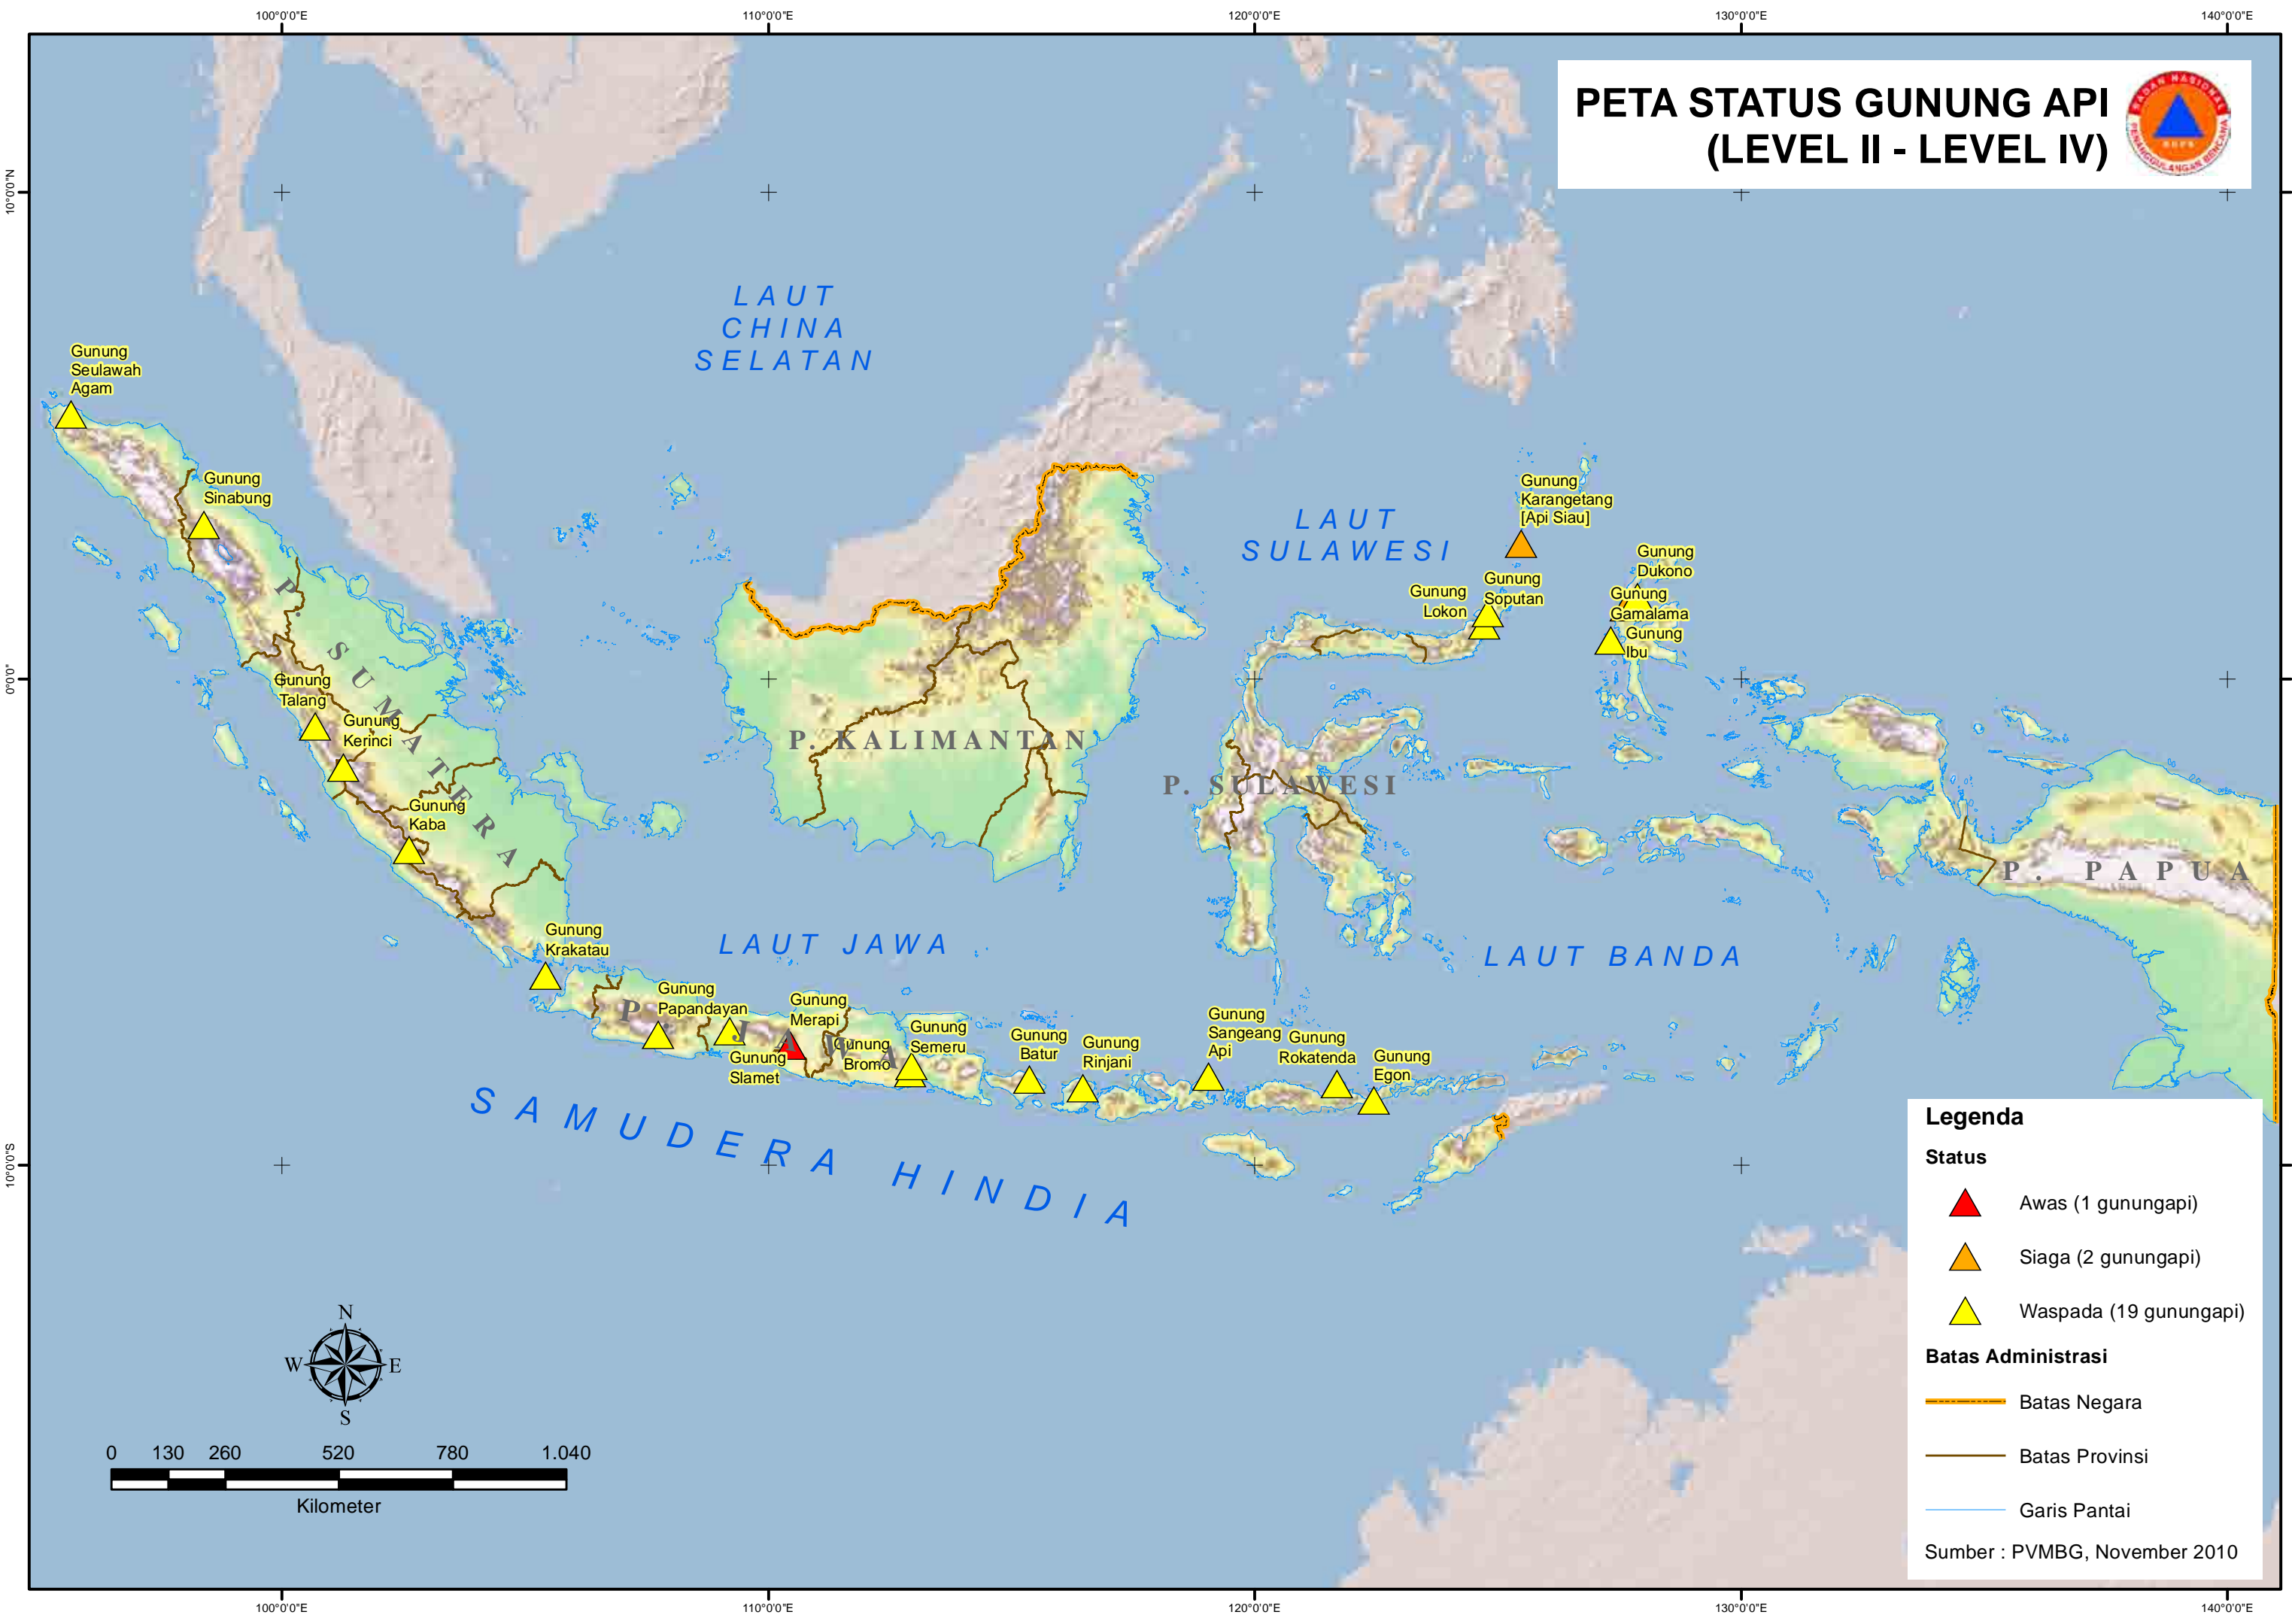

PETA STATUS GUNUNG API (LEVEL II - LEVEL IV)

Legenda

Status

- ▲ Awat (1 gunungapi)
- ▲ Siaga (2 gunungapi)
- ▲ Waspada (19 gunungapi)

Batas Administrasi

- Batas Negara
- Batas Provinsi
- Garis Pantai

Sumber : PVMBG, November 2010