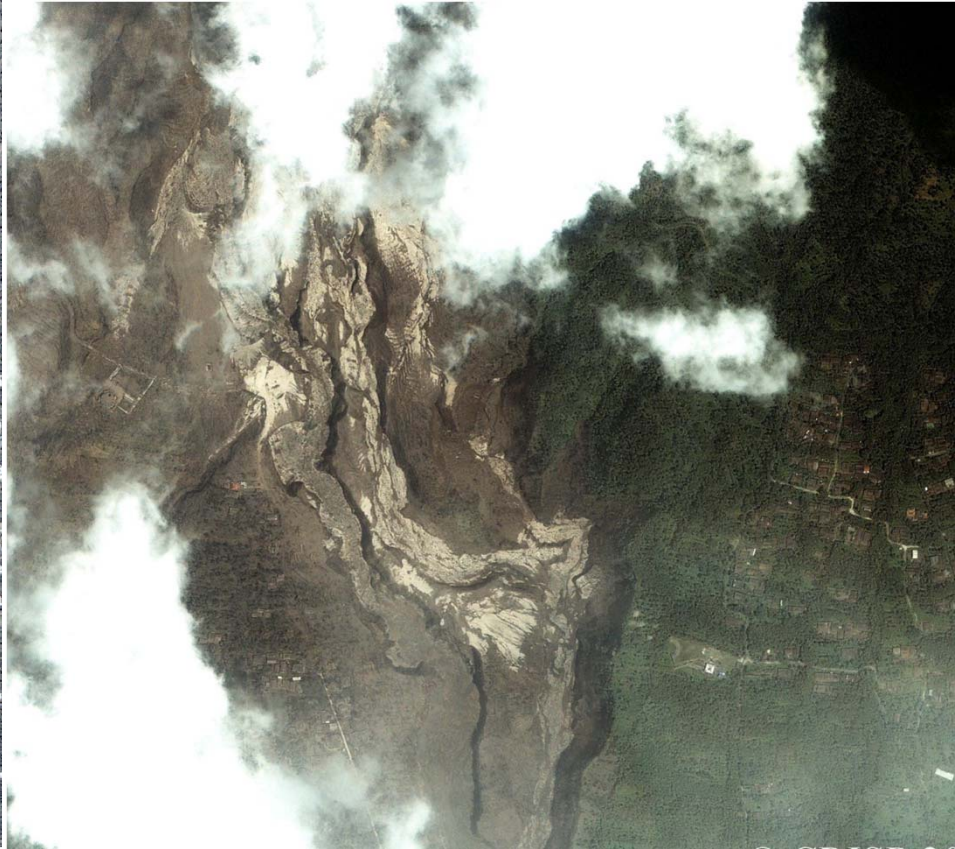

CITRA SATELIT SEBELUM DAN SESUDAH ERUPSI LETUSAN GUNUNGAPI MERAPI

Wilayah dusun Kinahrejo. Desa Umbulharjo, Kec. Cangkringan, Kab. Sleman

15 Maret 2009
sumber : digital globe

28 Oktober 2010
sumber : <http://www.crisp.nus.edu.sg>