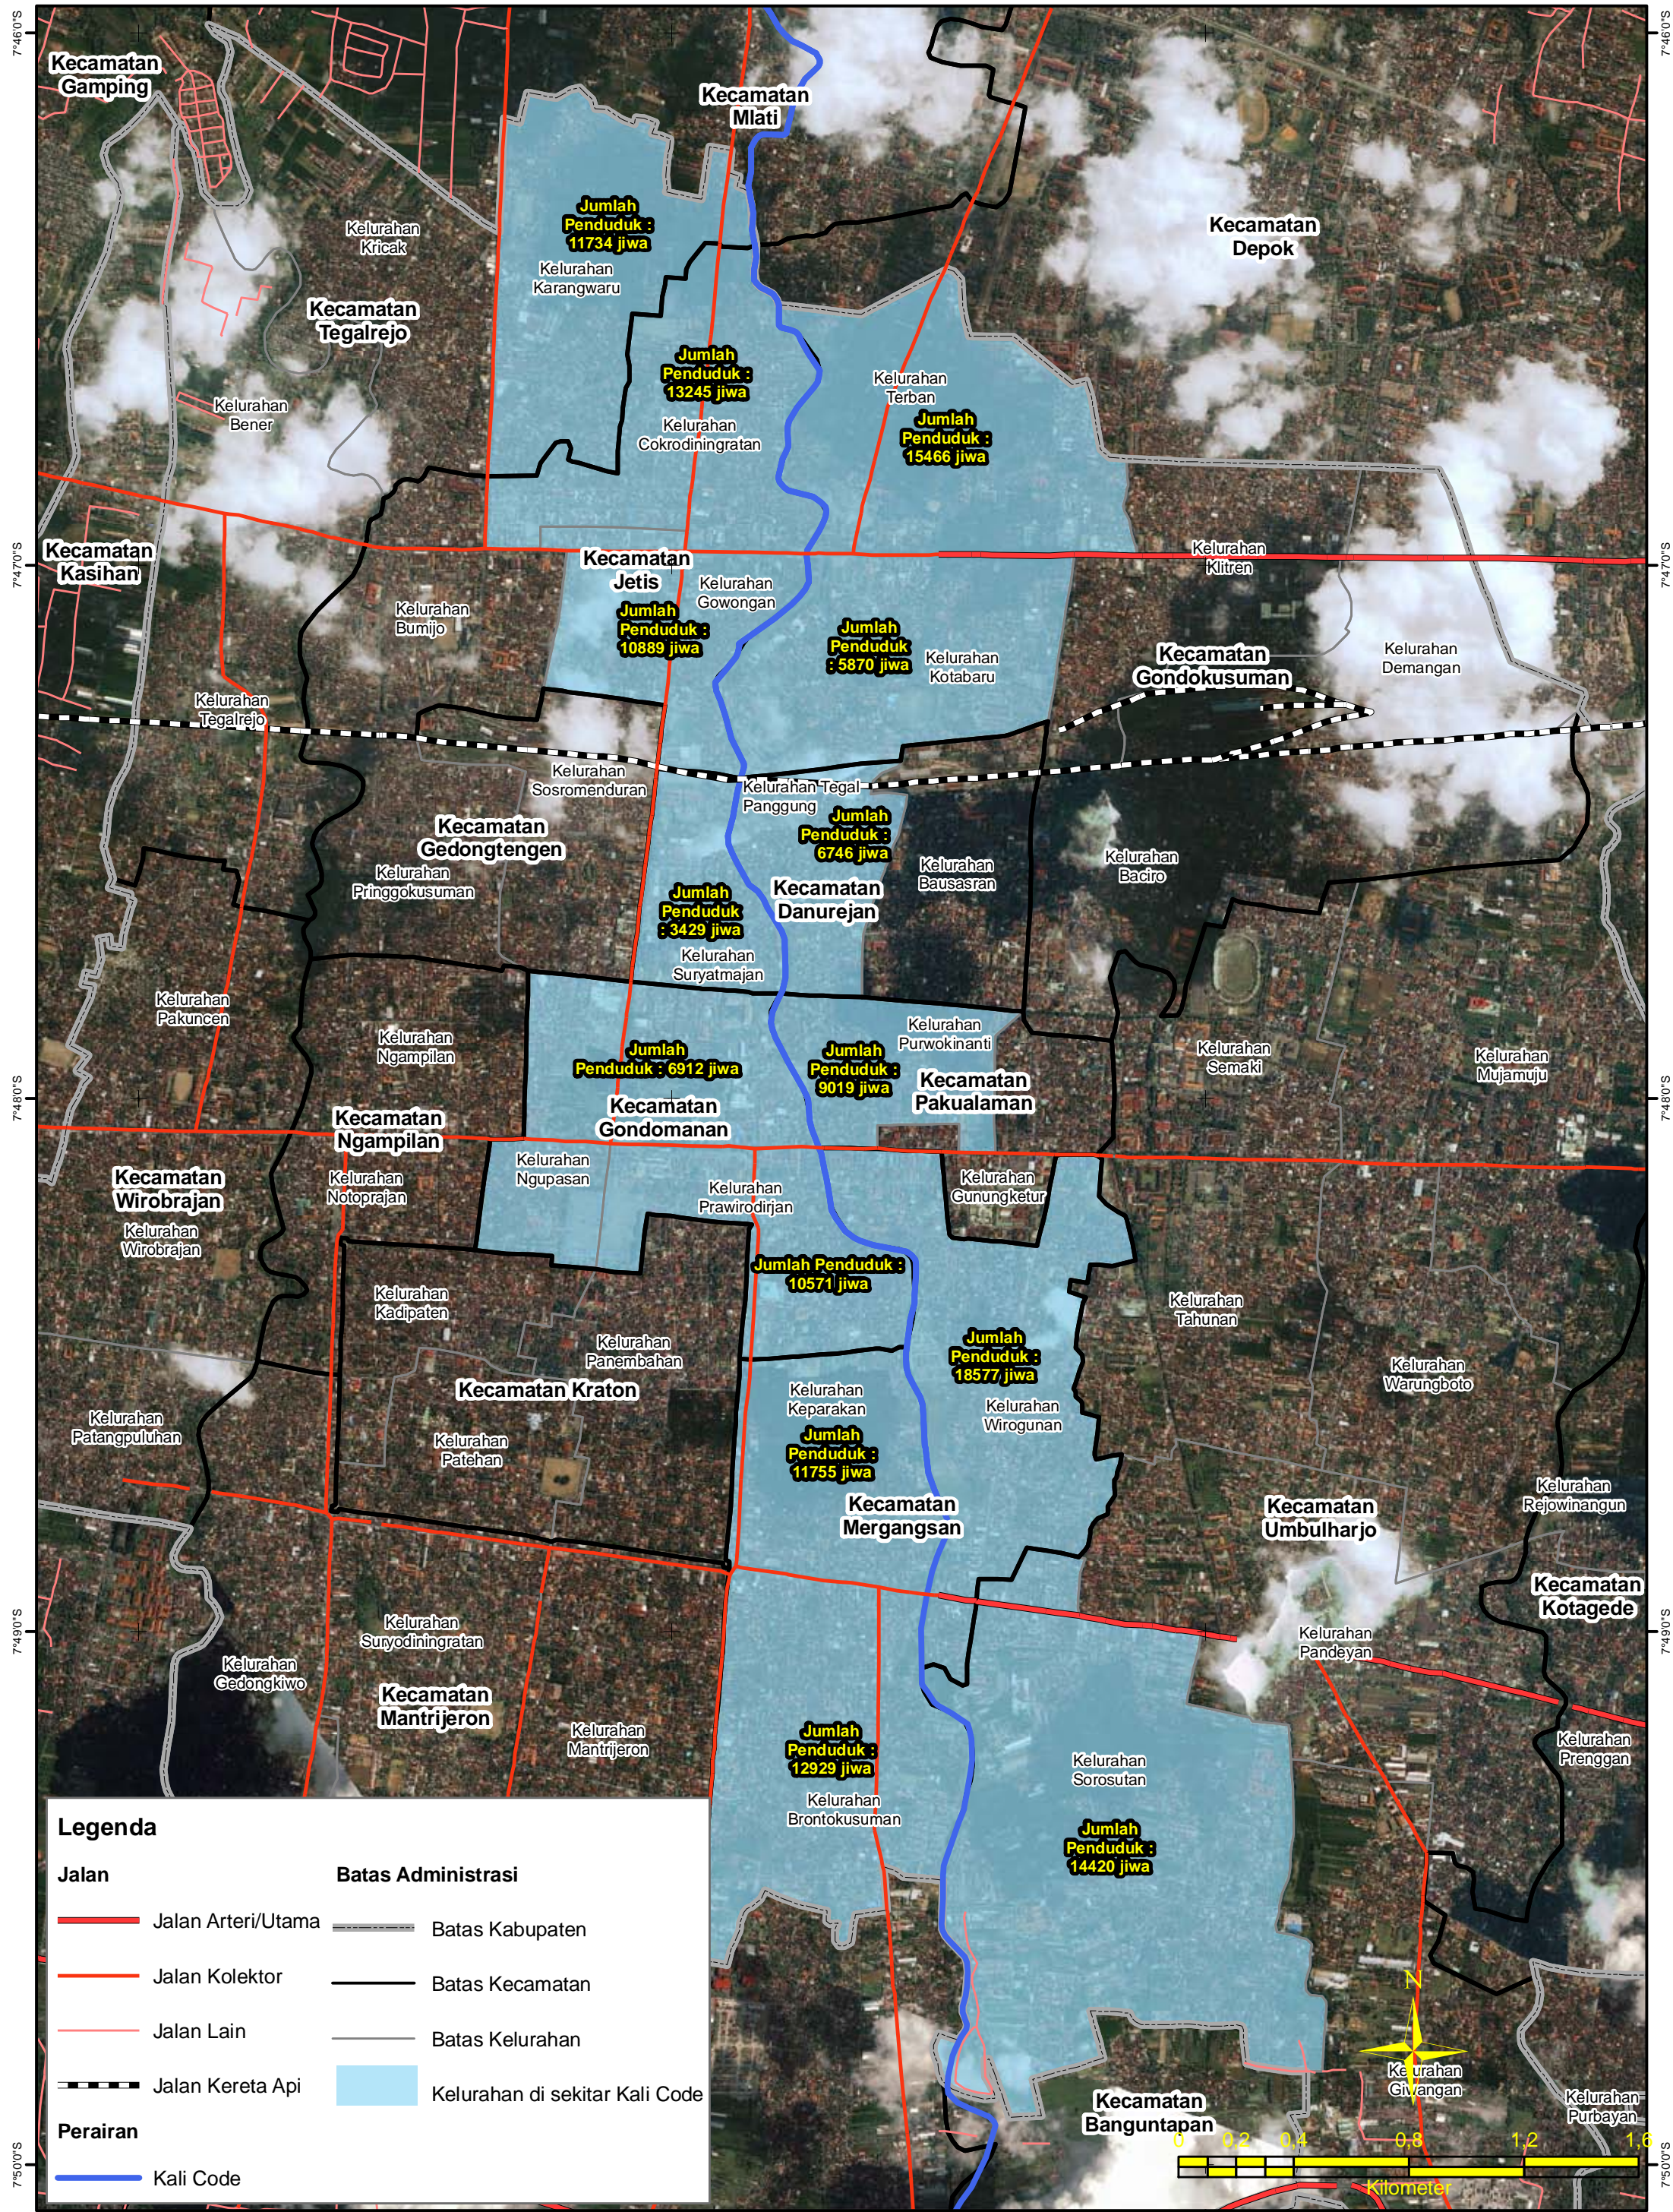

PETA JUMLAH PENDUDUK DI SEKITAR KALI CODE KOTA YOGYAKARTA

Jumlah Penduduk : PODES Tahun 2008

Legenda

- | | |
|--------------------|--------------------------------|
| Jalan | Batas Administrasi |
| Jalan Arteri/Utama | Batas Kabupaten |
| Jalan Kolektor | Batas Kecamatan |
| Jalan Lain | Batas Kelurahan |
| Jalan Kereta Api | Kelurahan di sekitar Kali Code |
| Perairan | |
| Kali Code | |

110°21'0"E 110°22'0"E 110°23'0"E 7°46'0"S 7°47'0"S 7°48'0"S 7°49'0"S 7°50'0"S