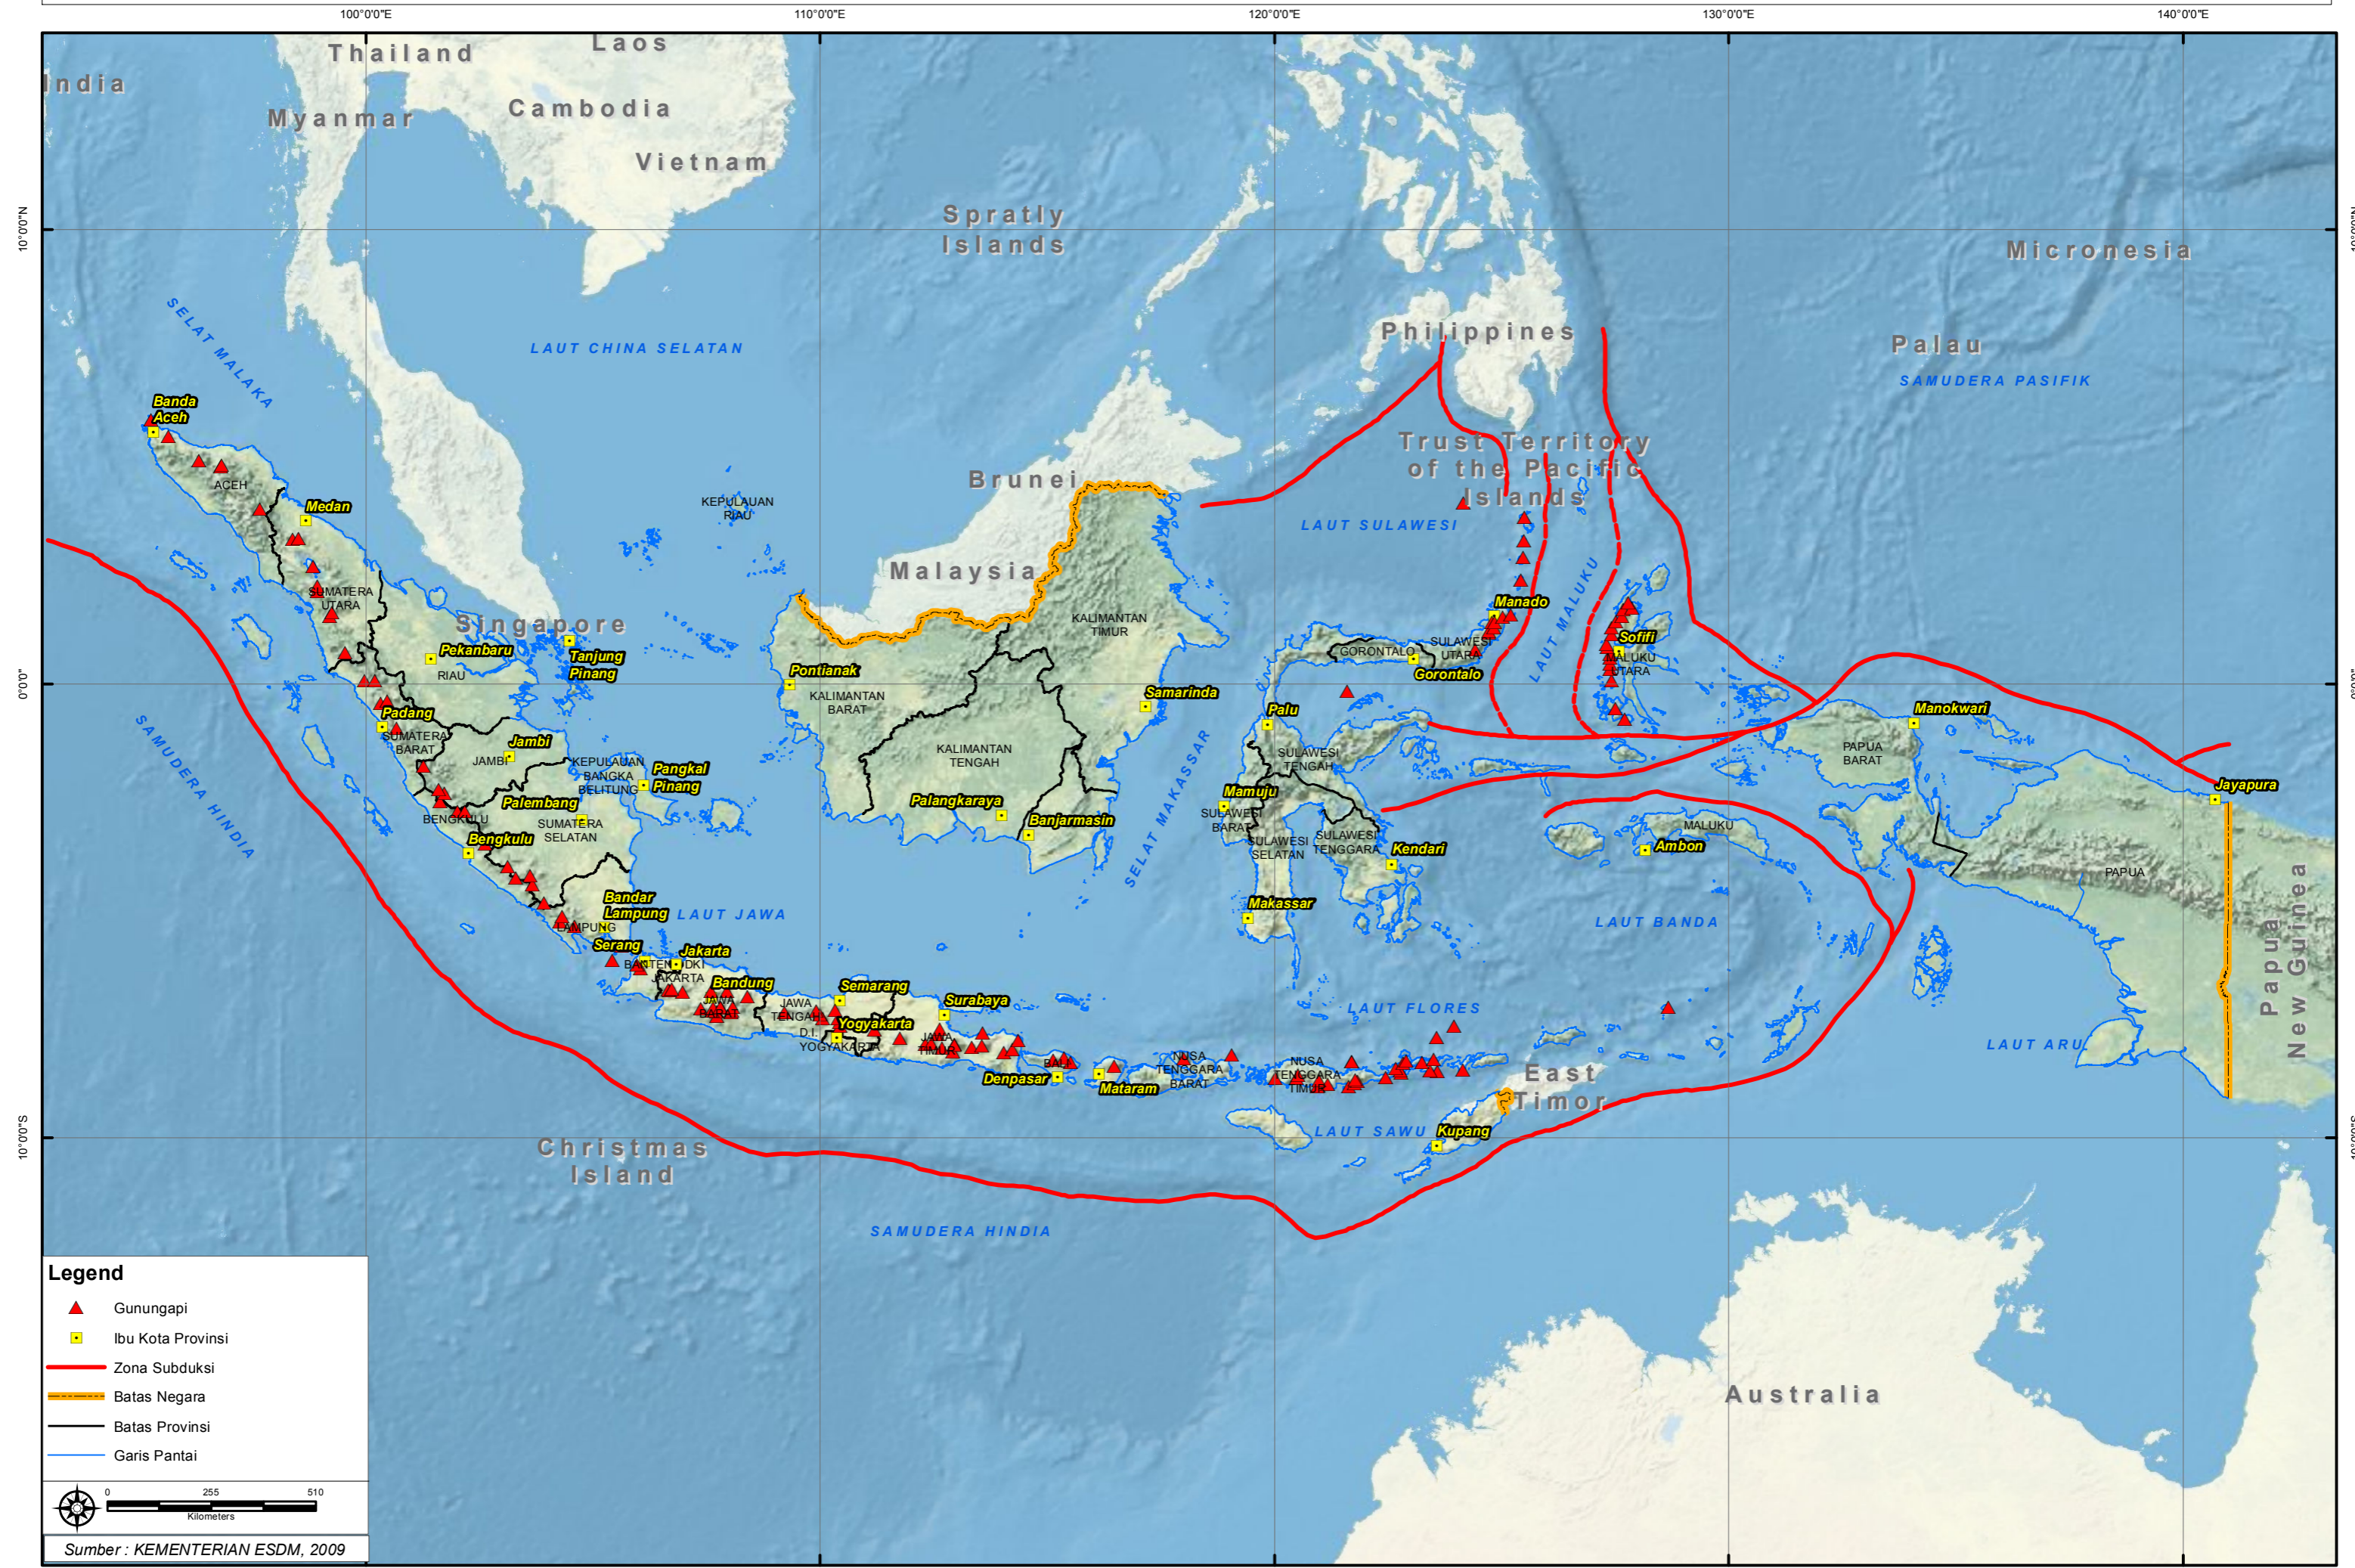

PETA ANCAMAN BENCANA GUNUNGAPI DI INDONESIA

Lokasi Gunungapi di Indonesia

Badan Nasional Penanggulangan Bencana (BNPB)

Jl. Ir. H. Juanda, No. 36, Jakarta 10120 Indonesia

Telp. (021) 345 8400, Fax. (021) 345 8500

website: <http://bnpb.go.id>

Legend

- ▲ Gunungapi
- Ibu Kota Provinsi
- Zona Subduksi
- Batas Negara
- Batas Provinsi
- Garis Pantai

Sumber : KEMENTERIAN ESDM, 2009