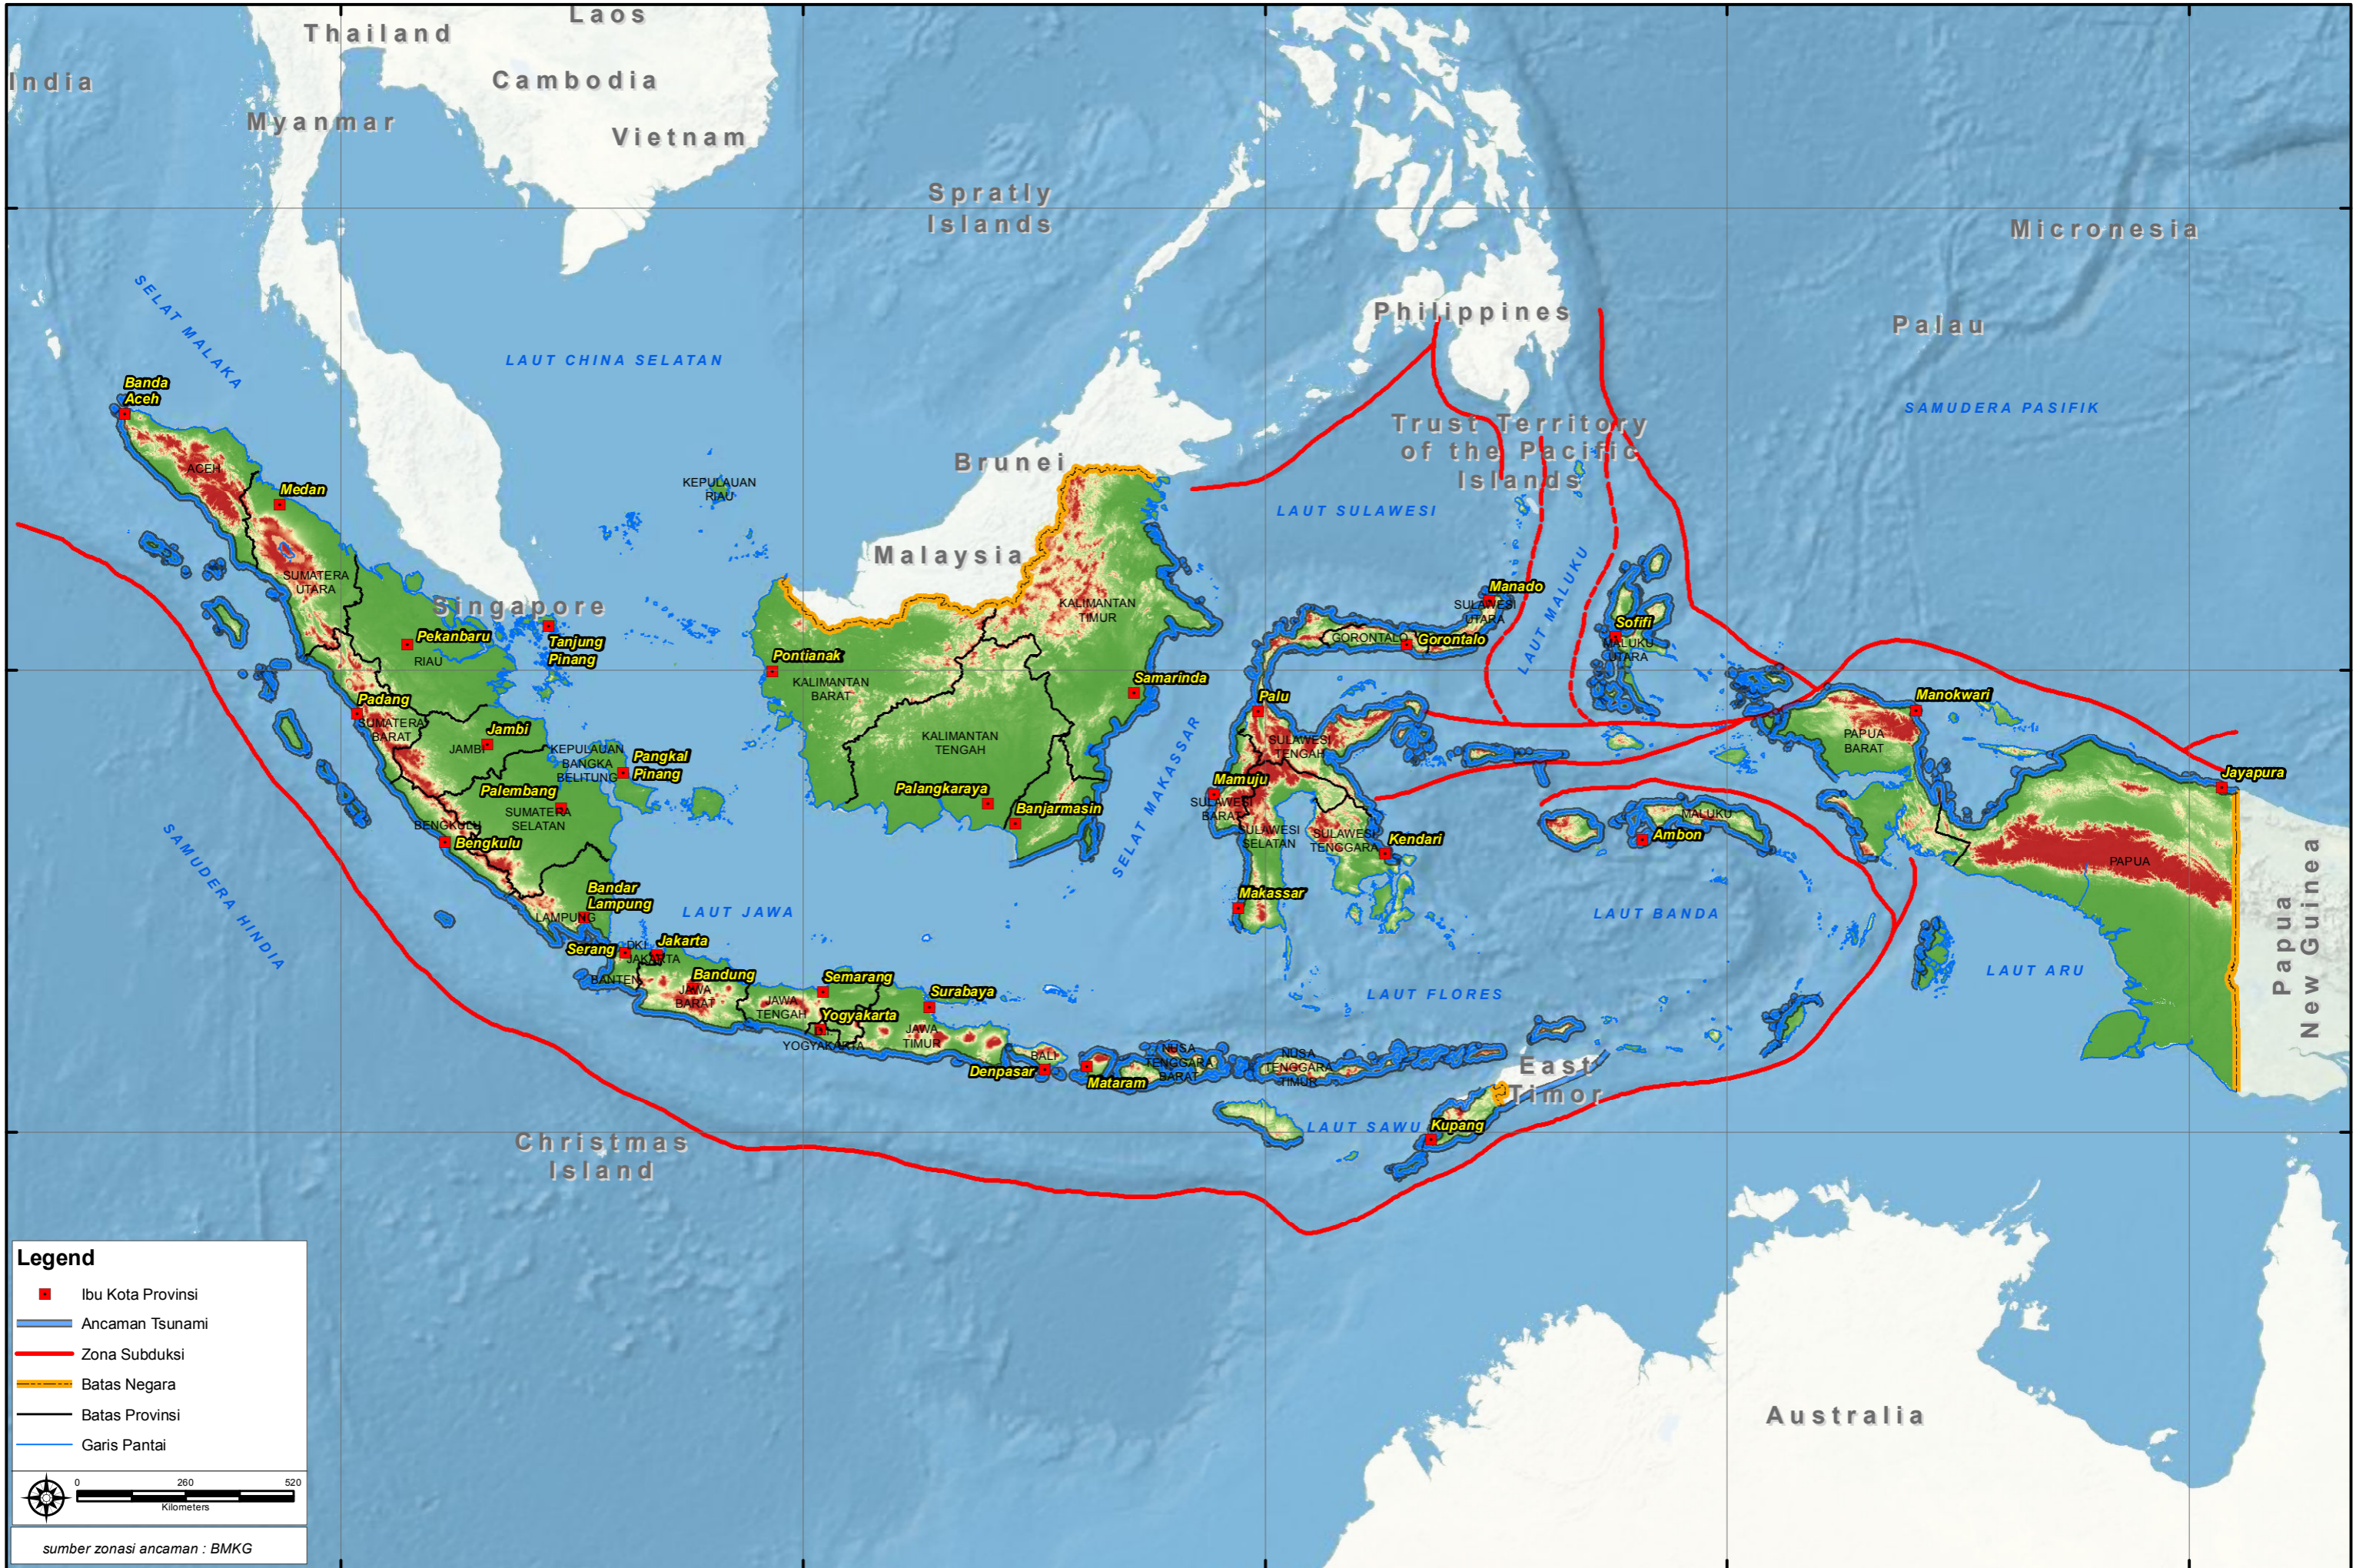

# PETA ZONASI ANCAMAN BENCANA TSUNAMI DI INDONESIA

Badan Nasional Penanggulangan Bencana (BNPB)

Jl. Ir. H. Juanda, No. 36. Jakarta 10120 Indonesia

Telp. (021) 345 8400, Fax. (021) 345 8500

website: <http://bnpb.go.id>

100°0'0"E

110°0'0"E

120°0'0"E

130°0'0"E

140°0'0"E

10°0'0"N

0°0'0"

10°0'0"S

10°0'0"N

0°0'0"

10°0'0"S

## Legend

- Ibu Kota Provinsi
- Ancaman Tsunami
- Zona Subduksi
- Batas Negara
- Batas Provinsi
- Garis Pantai

sumber zonasi ancaman : BMKG

100°0'0"E

110°0'0"E

120°0'0"E

130°0'0"E

140°0'0"E