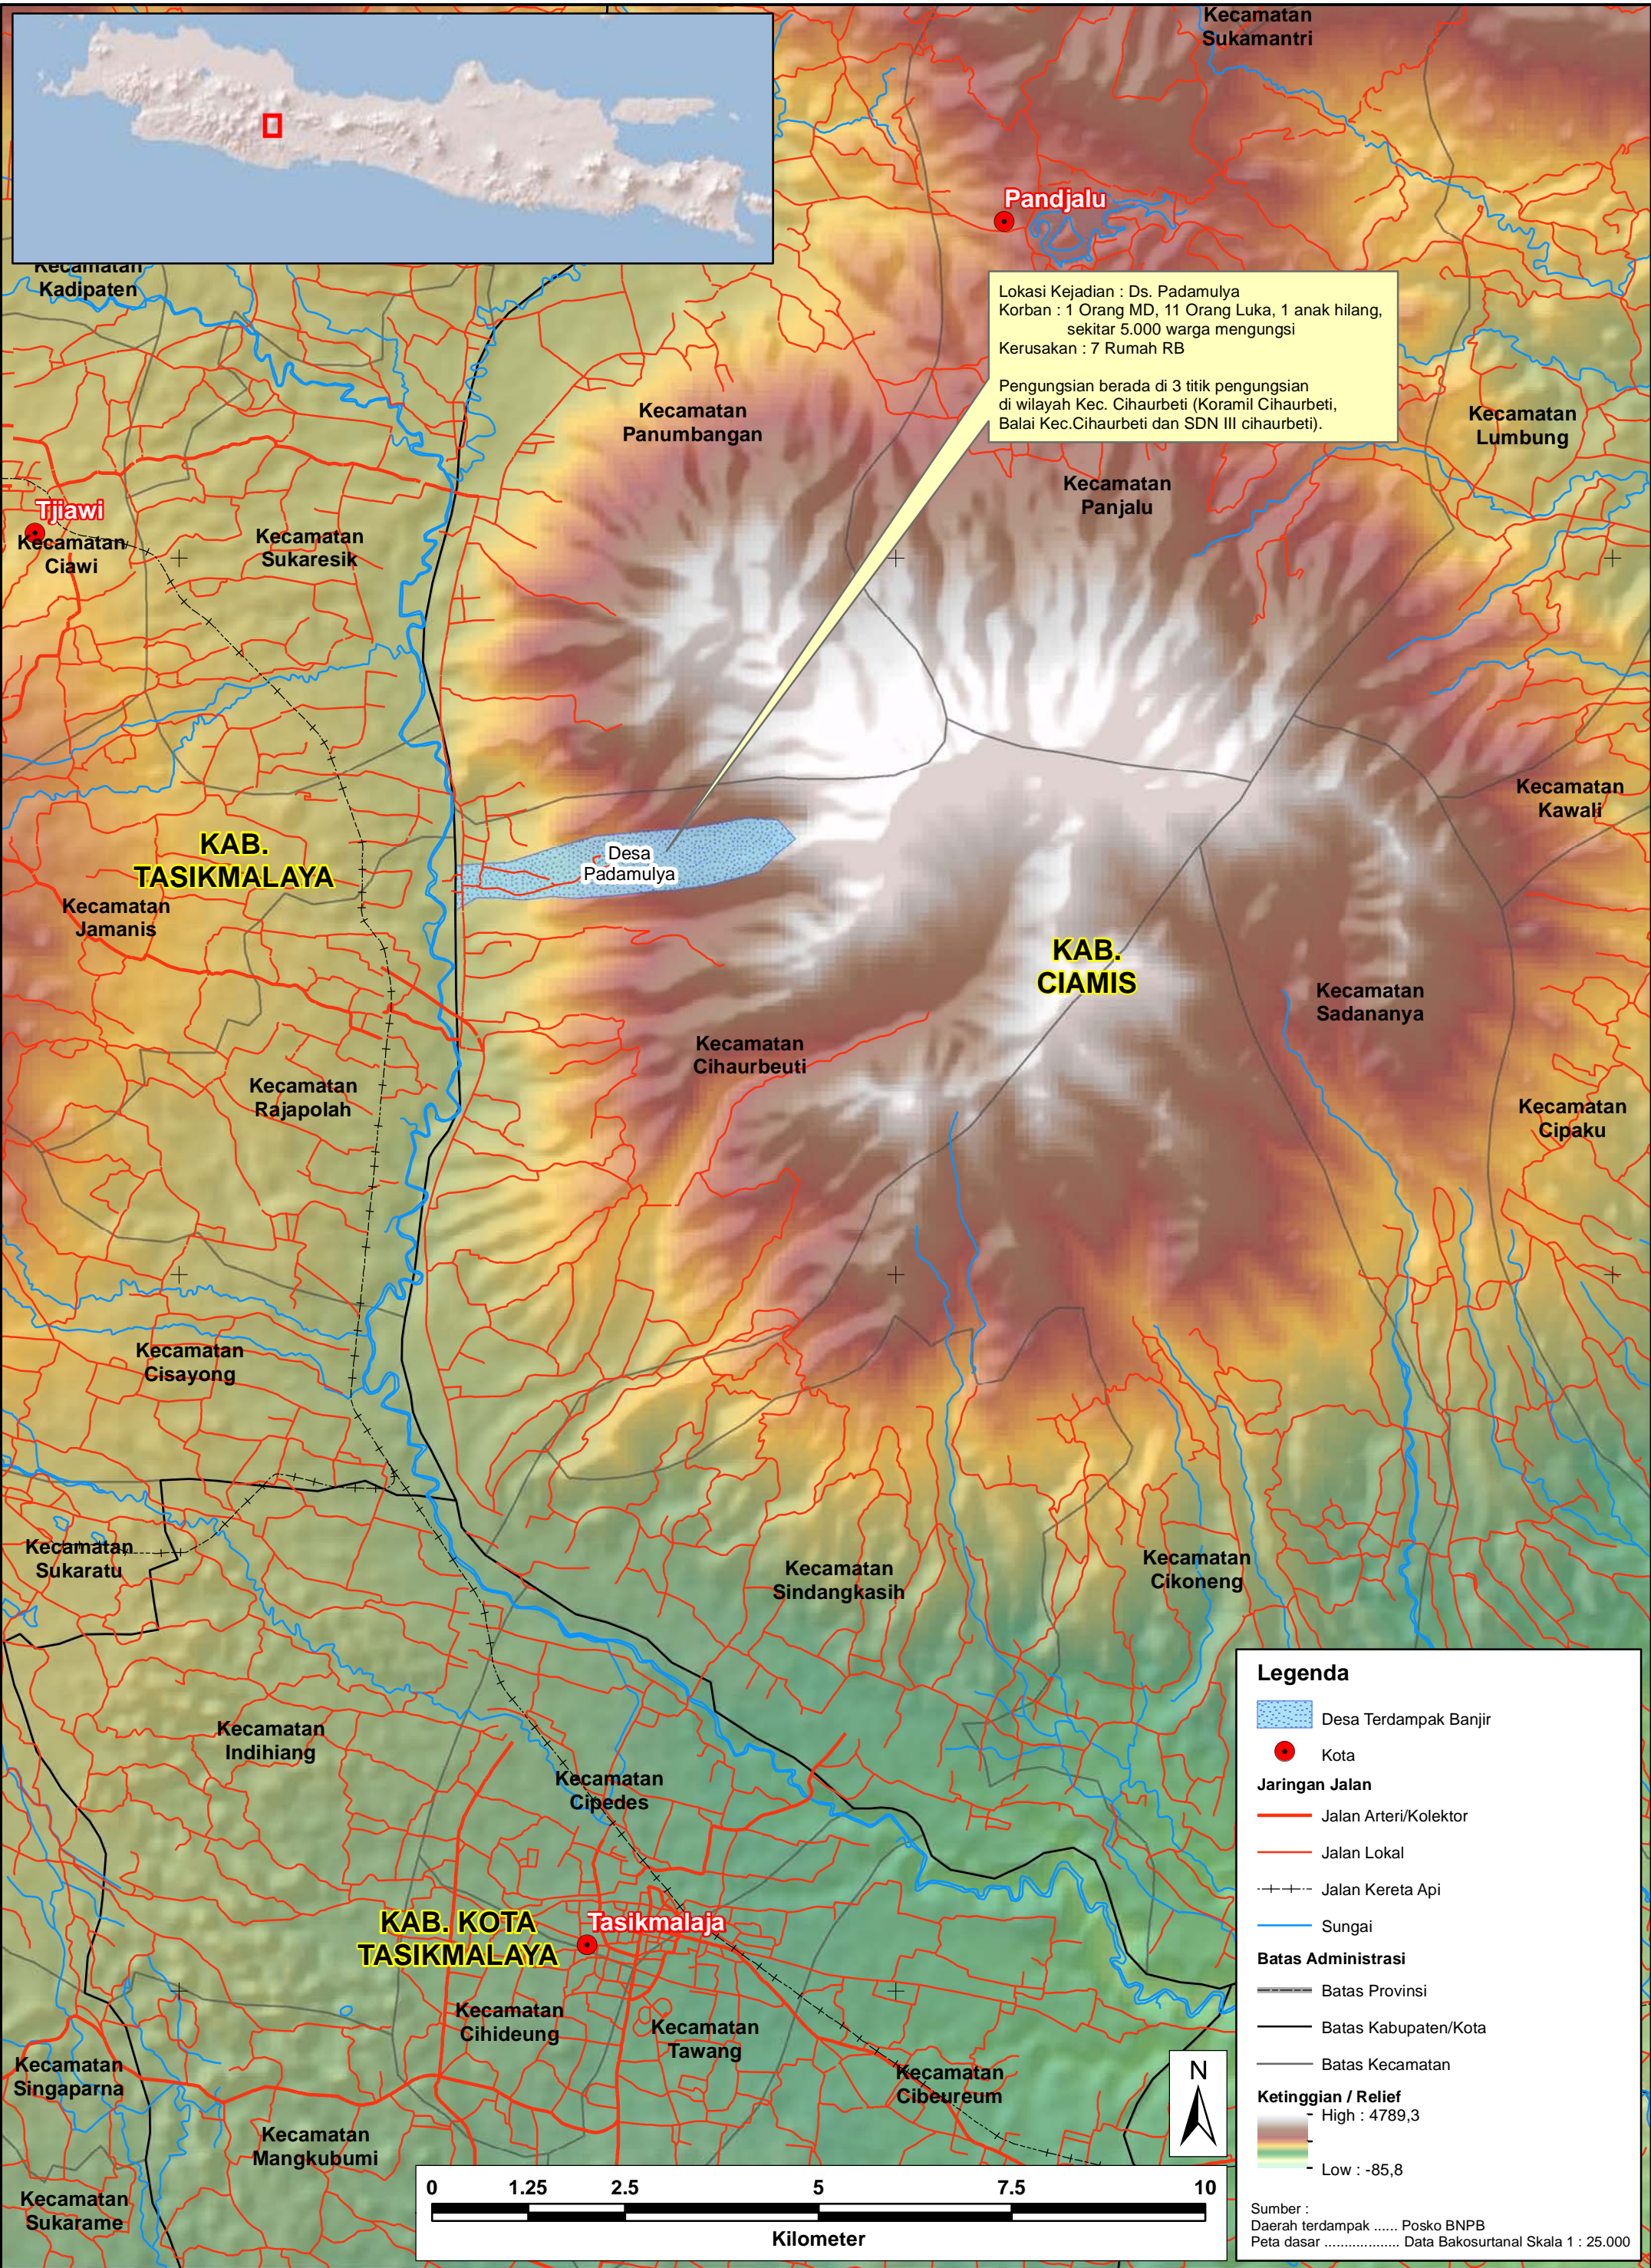

PETA KEJADIAN BENCANA BANJIR BANDANG

DESA PADAMULYA, KEC. CIHAURBETI, KABUPATEN CIAMIS, PROVINSI JAWA BARAT

Tanggal Kejadian : 28 Maret 2011

Lokasi Kejadian : Ds. Padamulya
 Korban : 1 Orang MD, 11 Orang Luka, 1 anak hilang, sekitar 5.000 warga mengungsi
 Kerusakan : 7 Rumah RB

Pengungsian berada di 3 titik pengungsian di wilayah Kec. Cihaurbeti (Koramil Cihaurbeti, Balai Kec.Cihaurbeti dan SDN III cihaurbeti).

108°10'0"E 108°15'0"E 108°20'0"E