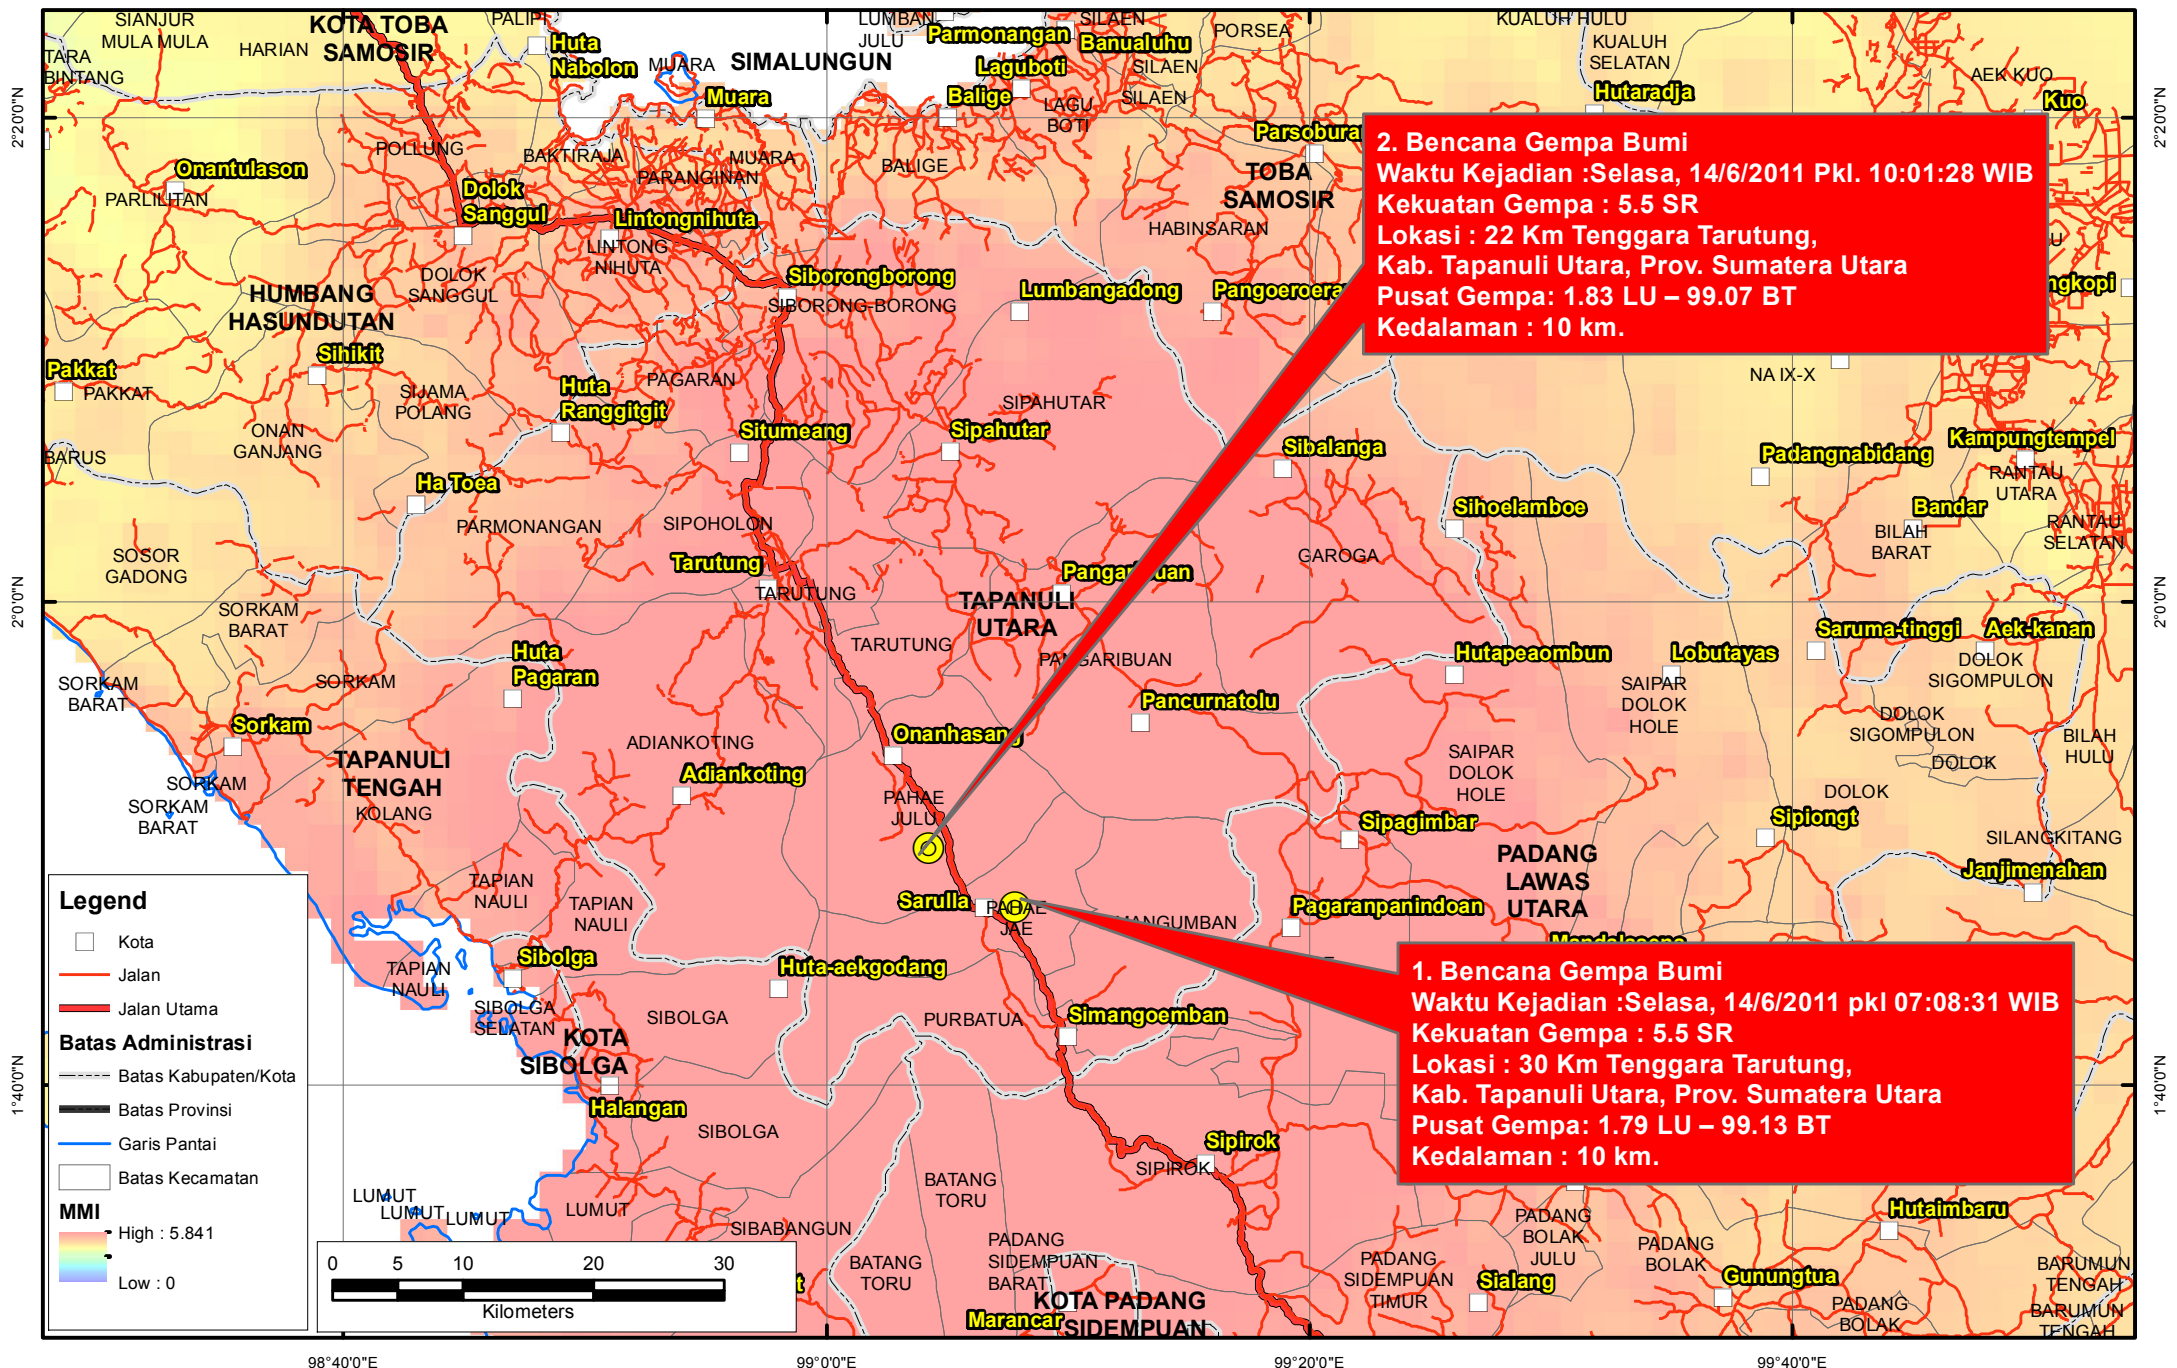

BNPB

PETA KEKUATAN GUNCANGAN GEMPABUMI DI TARUTUNG, KAB. TAPANULI UTARA, PROV. SUMATERA UTARA

Legend

- Kota
- Jalan
- Jalan Utama

Batas Administrasi

- Batas Kabupaten/Kota
- Batas Provinsi
- Garis Pantai
- Batas Kecamatan

MMI

- High : 5.841
- Low : 0

98°40'0"E 99°0'0"E 99°20'0"E 99°40'0"E