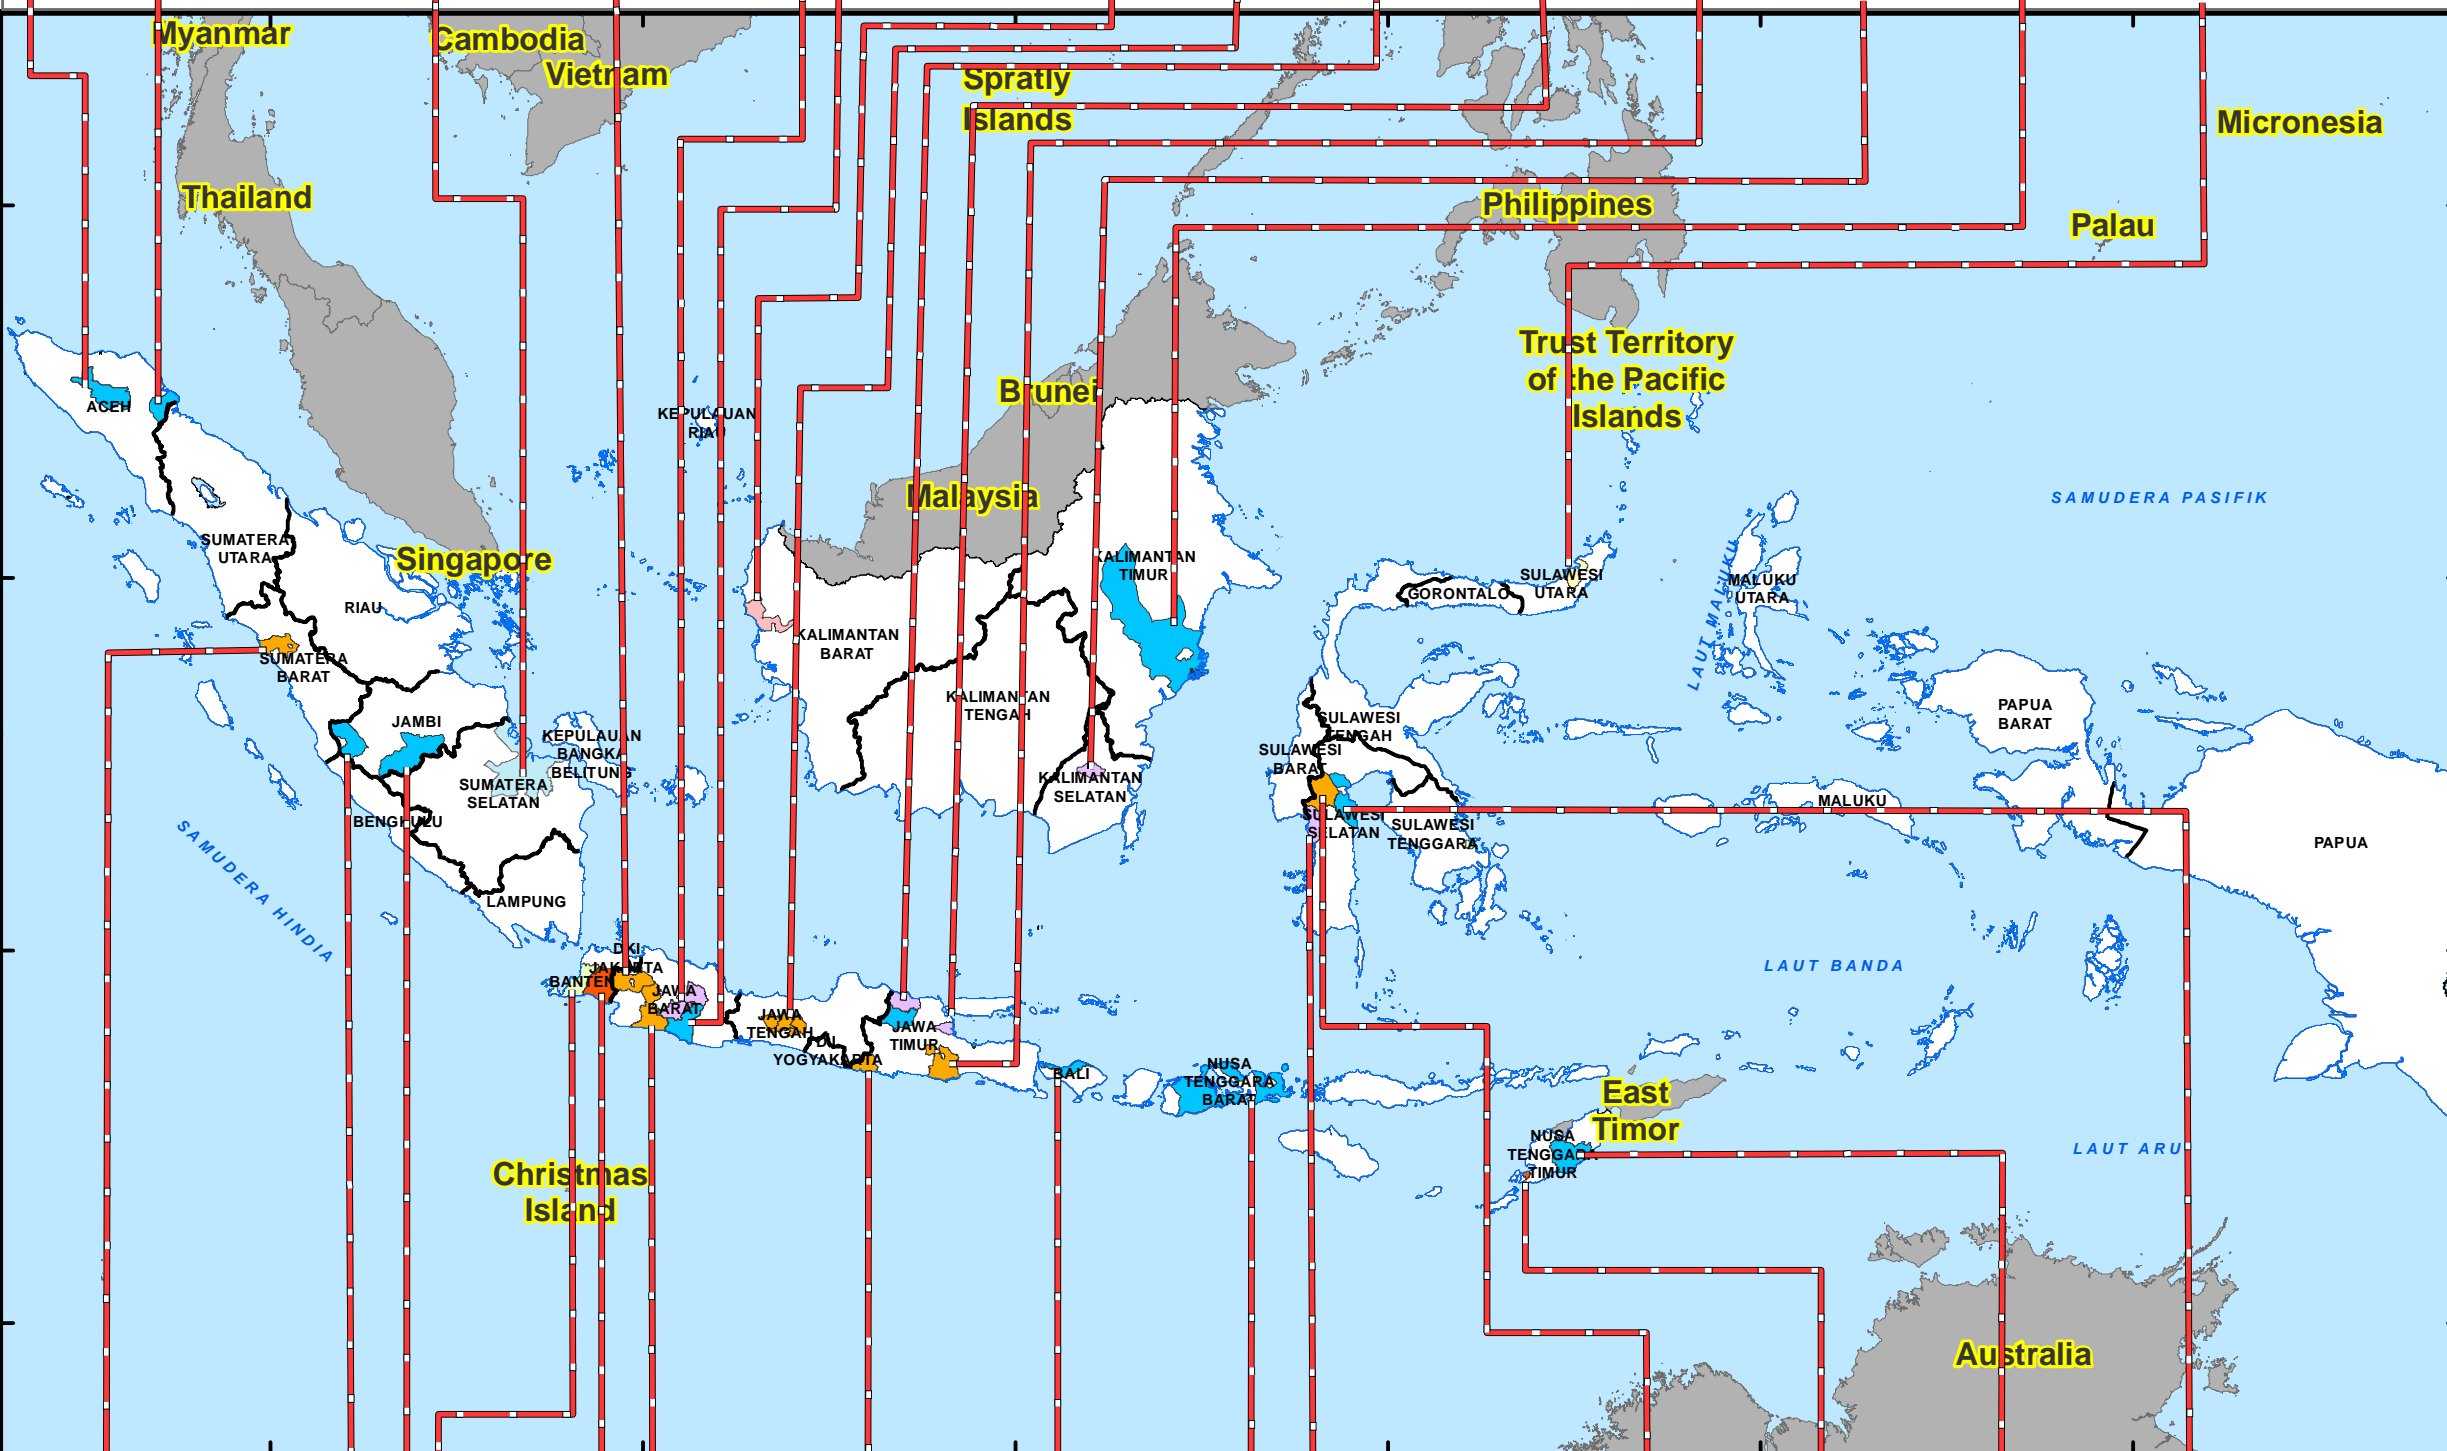

BADAN NASIONAL PENANGGULANGAN BENCANA (BNP B)

Jl. Ir. H. Juanda 36. Jakarta 10120 Indonesia
Telp. 021 345.8400 Fax. 021 345.8500

BNP B

website : www.bnpb.go.id
contact : pusatkrisis@bnpb.go.id