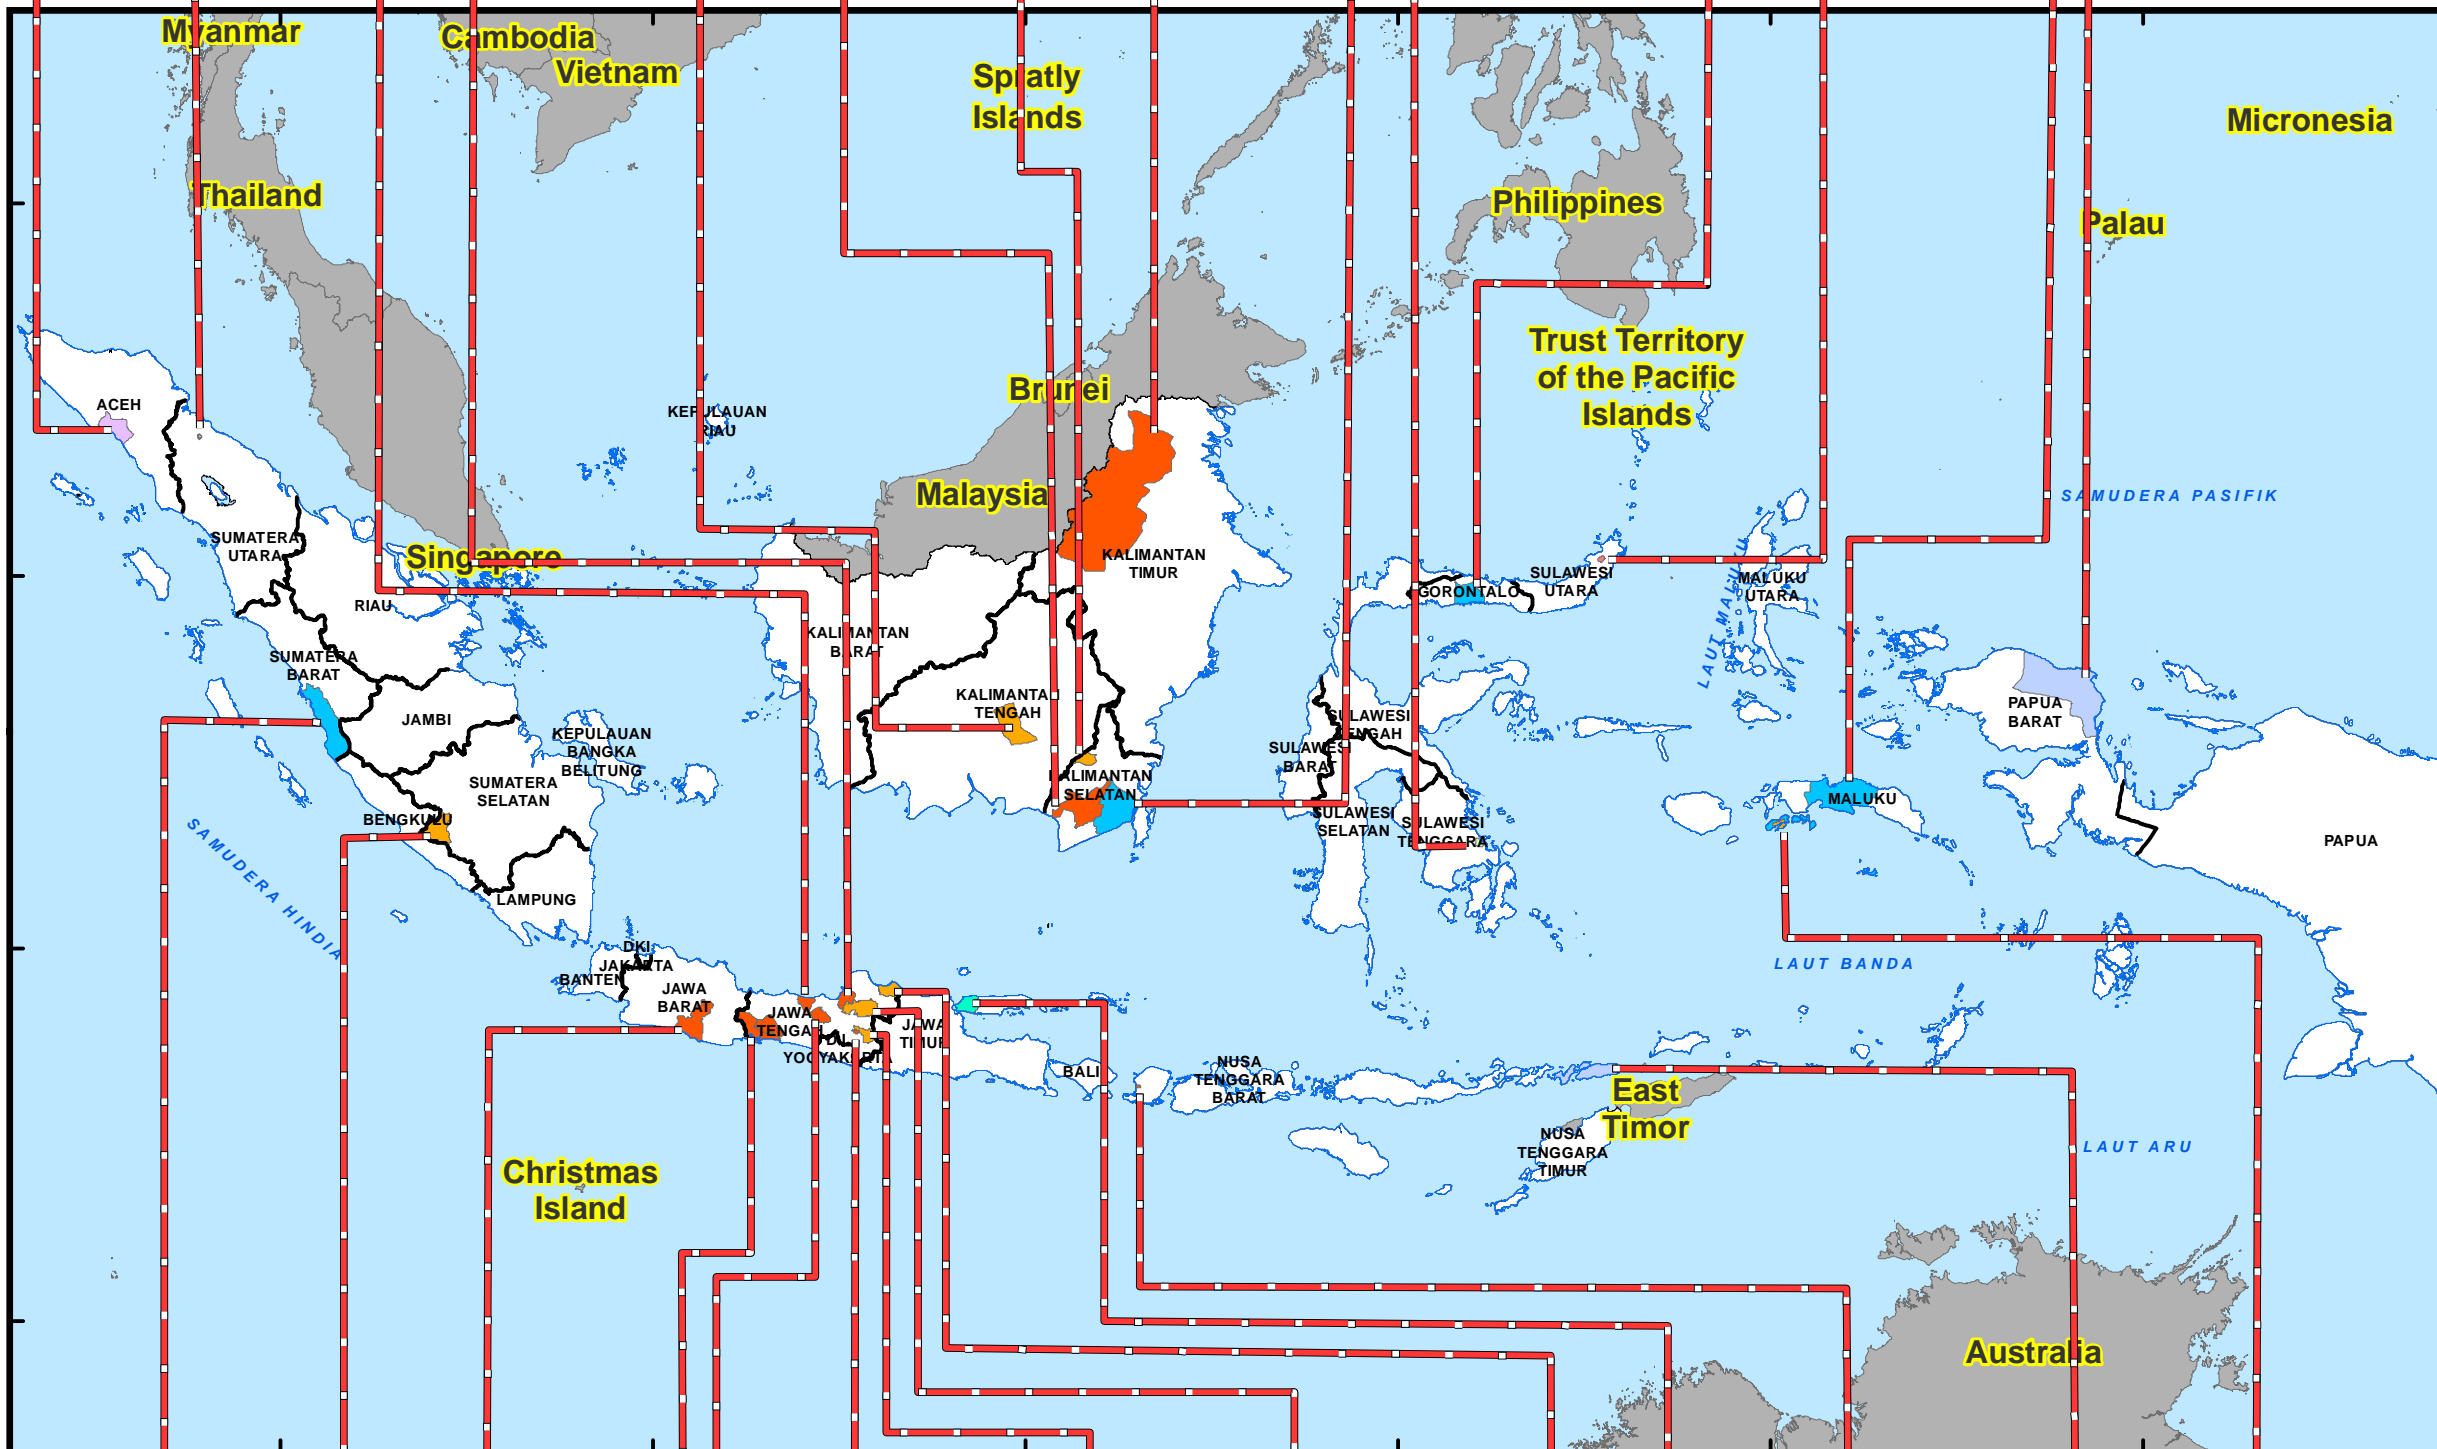

PETA KEJADIAN BENCANA DI INDONESIA / DISASTER EVENTS IN INDONESIA

PERIODE BULAN JULI 2011 / JULY 2011 PERIOD

Dibuat Tanggal / Production Date :
02 Agustus 2011 / August 02, 2011

ID Peta / Map ID :
2011-08-02_kejadian_bencana_juli_bnpb

Lokasi : Kab. Boalemo, Prov. Gorontalo
Tgl : 12/07/2011
Bencana : Banjir
Korban : 641 Orang Menderita dan 315 Rumah Terendam
Kerusakan : 3 Sekolah Rusak, 1 Tempat ibadah Rusak dan 12 Ha Sawah Rusak

Lokasi : Kab. Maluku Tengah, Prov. Maluku
Tgl : 29/07/2011
Bencana : Banjir
Korban : 866 Orang Mengungsi
Kerusakan : 5 Rumah RB dan 149 Rumah RR

Lokasi : Kota Binjai, Prov. Sumut
Tgl : 28/07/2011
Bencana : Angin Topan
Kerusakan : 21 Rumah RR

Lokasi : Kab. Demak, Prov. Jateng
Tgl : 24/07/2011
Bencana : Kebakaran Pemukiman
Kerusakan : 3 Rumah RB

Lokasi : Kab. Banjar, Prov. Kalsel
Tgl : 04/07/2011
Bencana : Kebakaran Pemukiman
Korban : 183 Orang Menderita
Kerusakan : 30 Rumah RB

Lokasi : Kota Tomohon, Prov. Sulut
Tgl : 14/07/2011
Bencana : Letusan Gunung Api
Korban : 5.296 Orang Mengungsi

Lokasi : Kab. Manokwari, Prov. Papua Barat
Tgl : 05/07/2011
Bencana : Kecelakaan Transportasi
Korban : 10 Orang Meninggal