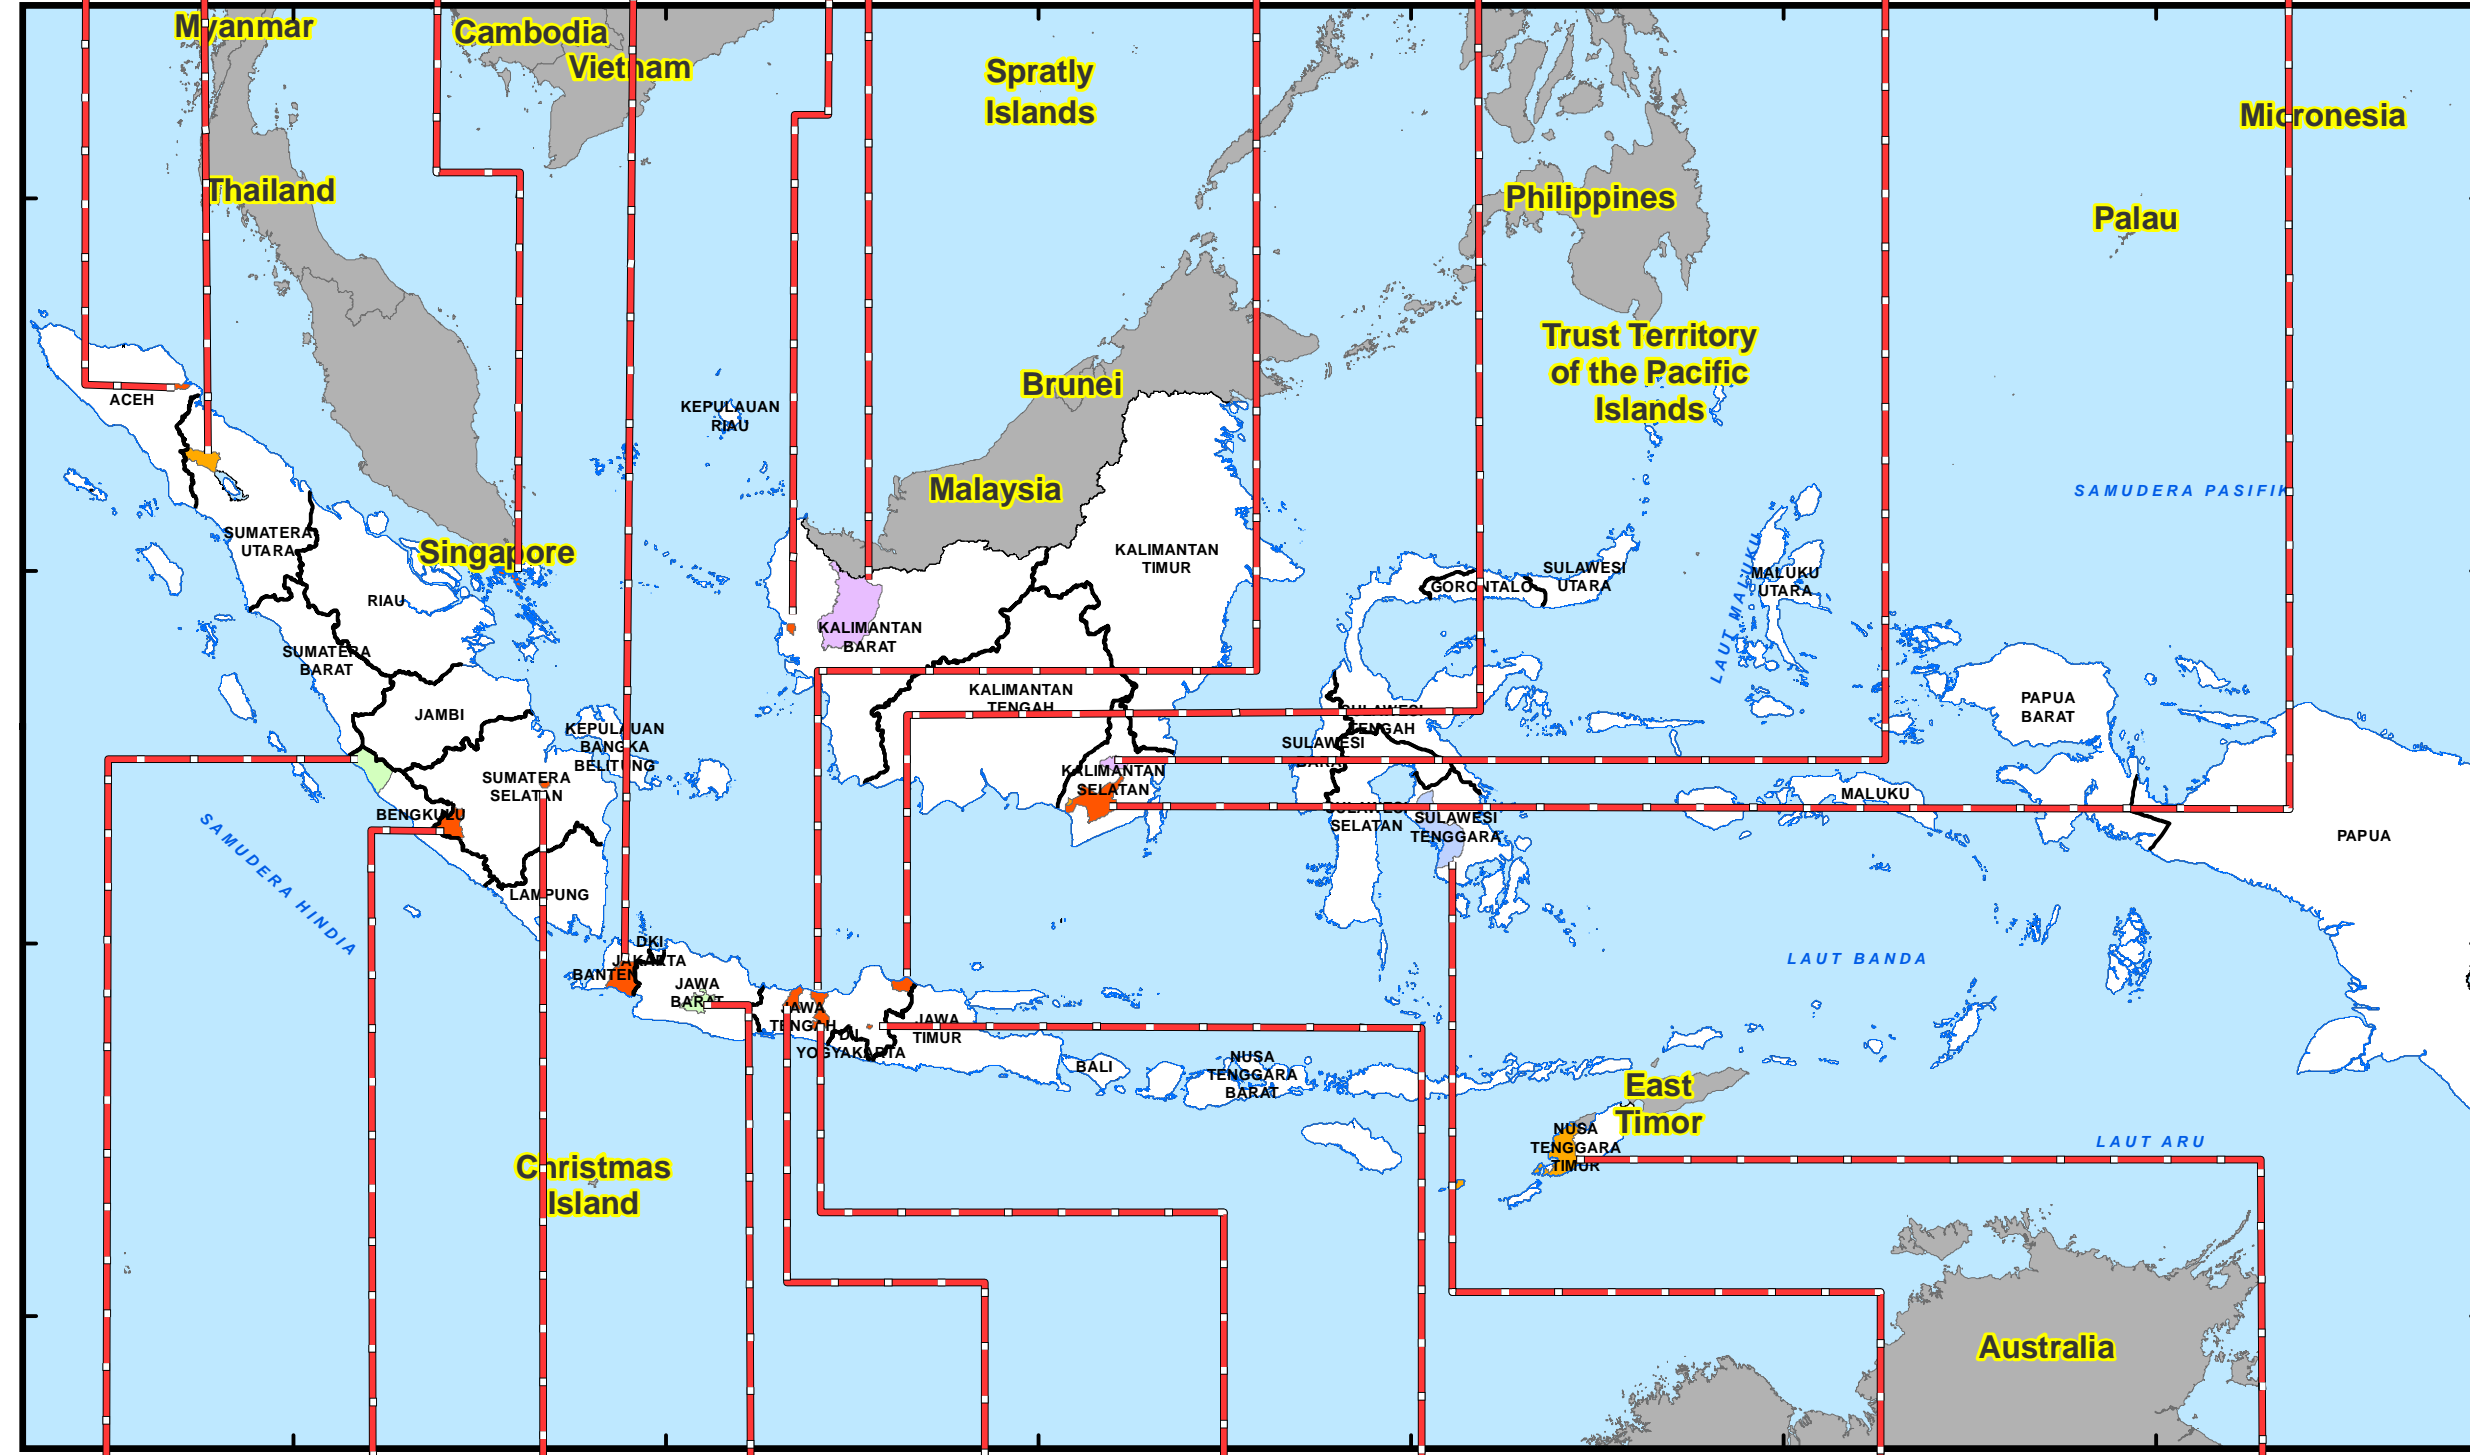

Lokasi : Kota Langsa, Prov. Aceh
Tgl : 18/08/2011
Bencana : Kebakaran Pemukiman
Kerusakan : 17 Rumah RB

Lokasi : Kota Batam, Prov. Kep.Riau
Tgl : 24/08/2011
Bencana : Kebakaran Pemukiman
Kerusakan : 22 Rumah RB

Lokasi : Kota Pontianak, Prov. Kalbar
Tgl : 12/08/2011
Bencana : Kebakaran Pemukiman
Korban : 145 Orang Mengungsi
Kerusakan : 32 Rumah RB

Lokasi : Kab. Batang, Prov. Jateng
Tgl : 09/08/2011
Bencana : Kebakaran Pemukiman
Kerusakan : 9 Kios Rusak

Lokasi : Kab. Hulu Sungai Tengah, Prov. Kalsel
Tgl : 17/08/2011
Bencana : Angin Topan
Korban : 21 Orang Menderita
Kerusakan : 1 Rumah RB, 5 Rumah RR,
1 Sekolah Rusak, 1 Tempat Ibadah Rusak
dan 1 Jembatan Rusak

Lokasi : Kab. Banjar, Prov. Kalsel
Tgl : 01/08/2011
Bencana : Kebakaran Pemukiman
Kerusakan : 14 Rumah RB dan
4 Rumah RR

Lokasi : Kab. Karo, Prov. Sumut
Tgl : 01/08/2011
Bencana : Tanah Longsor
Korban : 3 Orang Meninggal dan
1 Orang Luka/Sakit
Kerusakan : 1 Rumah RB

Lokasi : Kab. Lebak, Prov. Banten
Tgl : 01/08/2011
Bencana : Kebakaran Pemukiman
Korban : 219 Orang Menderita
Kerusakan : 64 Rumah RB, 1 Rumah RR
dan 1 Tempat Ibadah Rusak

Lokasi : Kab. Sanggau, Prov. Kalbar
Tgl : 30/08/2011
Bencana : Angin Topan
Kerusakan : 20 Rumah RB, 79 Rumah RS,
2 Sekolah Rusak, 2 Tempat Ibadah Rusak,
1 Kantor Rusak dan 1 Pabrik Rusak

Lokasi : Kab. Rembang, Prov. Jateng
Tgl : 12/08/2011
Bencana : Kebakaran Pemukiman
Kerusakan : 1 Pabrik Rusak