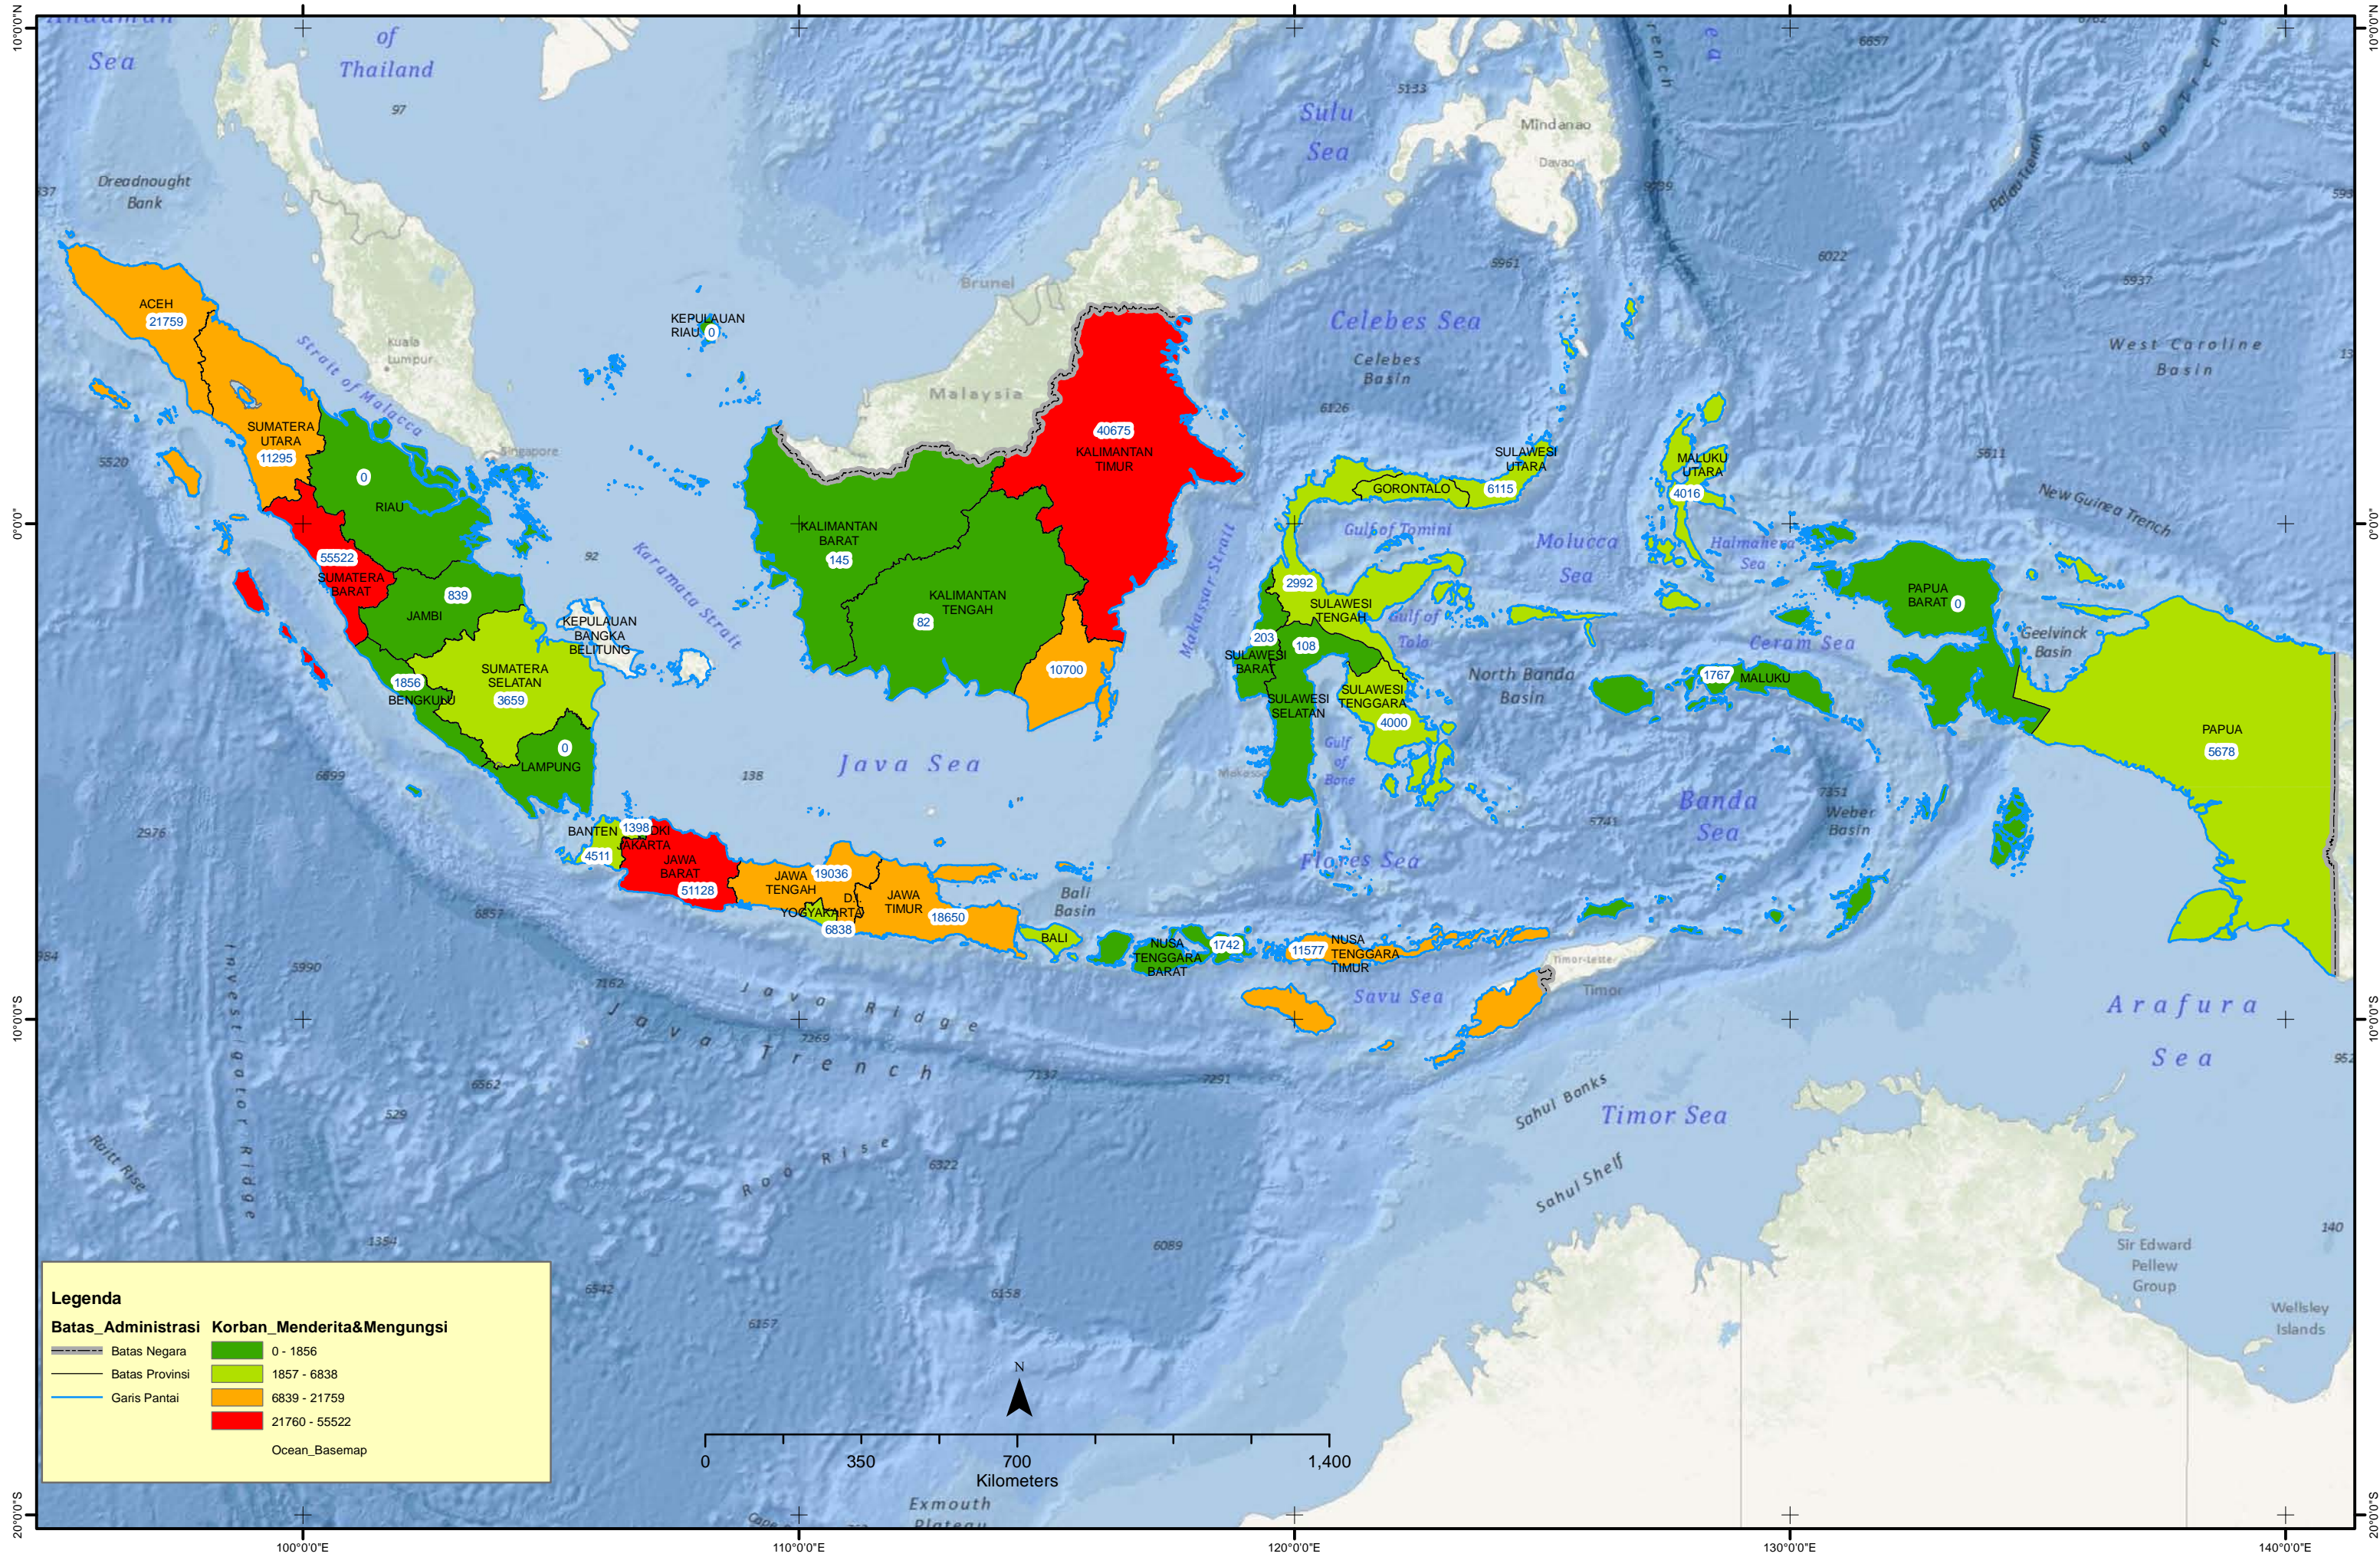

# Peta Sebaran Korban Menderita & Mengungsi Akibat Bencana Indonesia 2011

BNPB

**Legenda**

Batas_Administrasi	Korban_Menderita&Mengungsi
Batas Negara	0 - 1856
Batas Provinsi	1857 - 6838
Garis Pantai	6839 - 21759
	21760 - 55522

Ocean\_Basemap