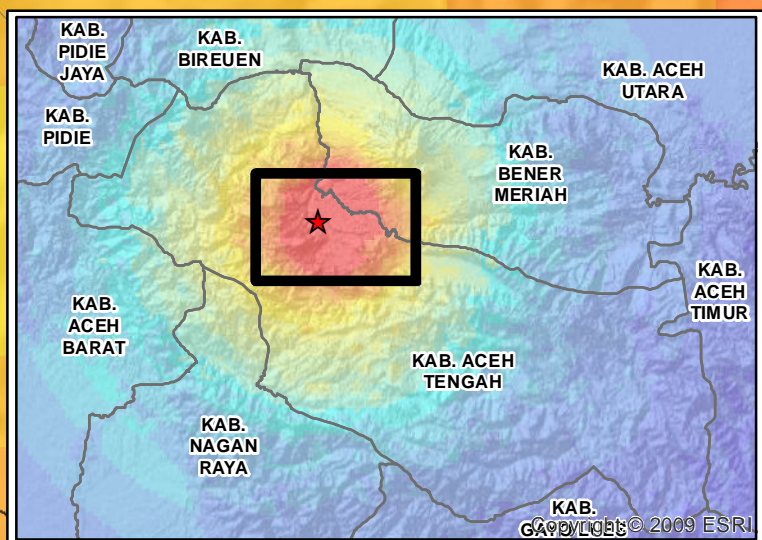

PETA LOKASI DESA KORBAN MENINGGAL DUNIA AKIBAT GEMPABUMI KAB. ACEH TENGAH DAN KAB. BENER MERIAH, PROV. ACEH

Jumlah Korban Jiwa :
42 Meninggal Dunia

Pusat Gempabumi
 Lokasi Desa Korban Meninggal Dunia
Intensitas Gempa
 3,5 8
Sesar / Patahan
 Sesar Aktif
 Sumber : USGS, PVMBG, BPS, ESRI

**Gempabumi Utama 6,2 SR
2 Juli 2013 Jam 14:37:03 WIB**