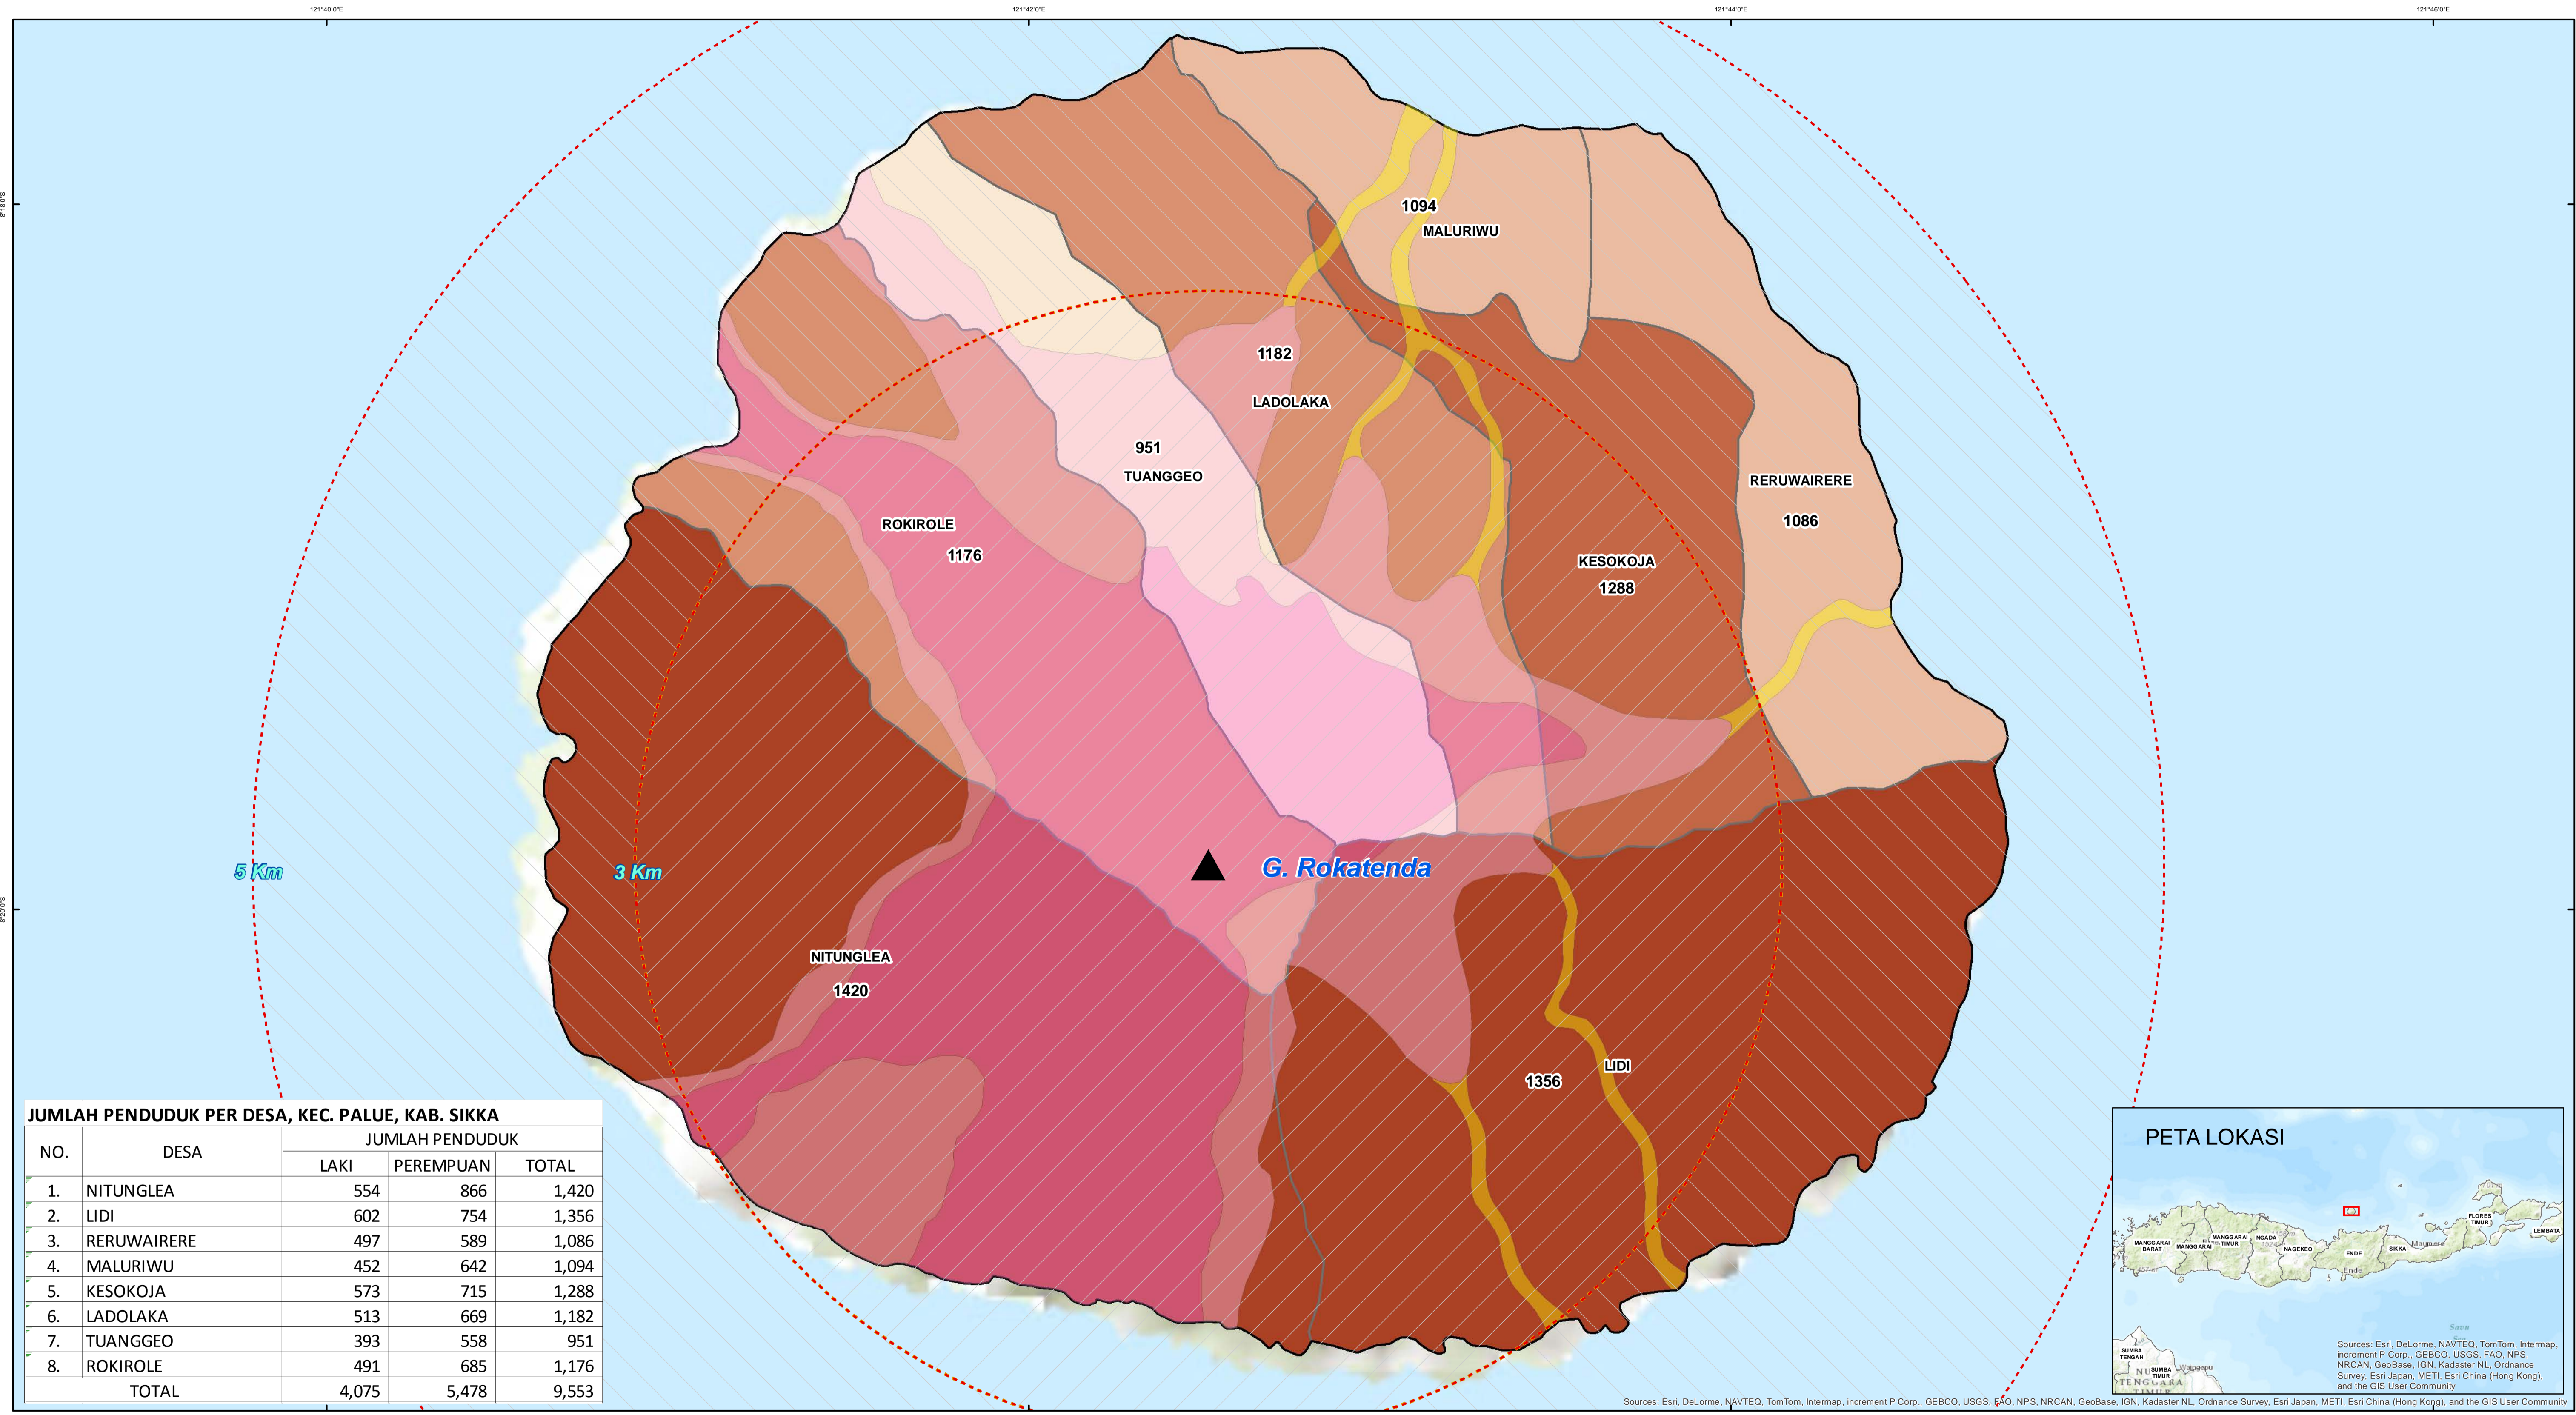

PETA SEBARAN JUMLAH PENDUDUK PER DESA DI GUNUNG ROKATENDA

Kabupaten Sikka, Nusa Tenggara Timur

JUMLAH PENDUDUK PER DESA, KEC. PALUE, KAB. SIKKA

NO.	DESA	JUMLAH PENDUDUK		
		LAKI	PEREMPUAN	TOTAL
1.	NITUNGLEA	554	866	1,420
2.	LIDI	602	754	1,356
3.	RERUWAIRERE	497	589	1,086
4.	MALURIWU	452	642	1,094
5.	KESOKOJA	573	715	1,288
6.	LADOLAKA	513	669	1,182
7.	TUANGGEO	393	558	951
8.	ROKIROLE	491	685	1,176
TOTAL		4,075	5,478	9,553

LEGENDA:

- Batas Kecamatan
- Batas Desa
- Permukiman Penduduk
- 951
- 952 - 1,094
- 1,095 - 1,182
- 1,183 - 1,288
- 1,289 - 1,420

Jaringan Jalan

- Arteri
- Kolektor
- Lain
- RR, Kereta Api
- Setapak

KRB:

- Kawasan Rawan Bencana I
- Kawasan Rawan Bencana II
- Kawasan Rawan Bencana III

Jarak dari puncak (Km)

- 3
- 5

ID Peta : 2013-08-15_Populasi_Gunung_Rokatenda_BNPB_A1

Datum Unit : WGS-84
 Proyeksi : Geographic
 Grid Unit : Lintang/Bujur
 Dibuat : BNPB/15 Agustus 2013

- Sumber :
1. Batas Administrasi : BPS, 2010
 2. Jaringan Jalan : BIG, 2002
 3. Settlement Area : BIG
 4. KRB : PVMBG 2013
 5. Background Image : Google Earth