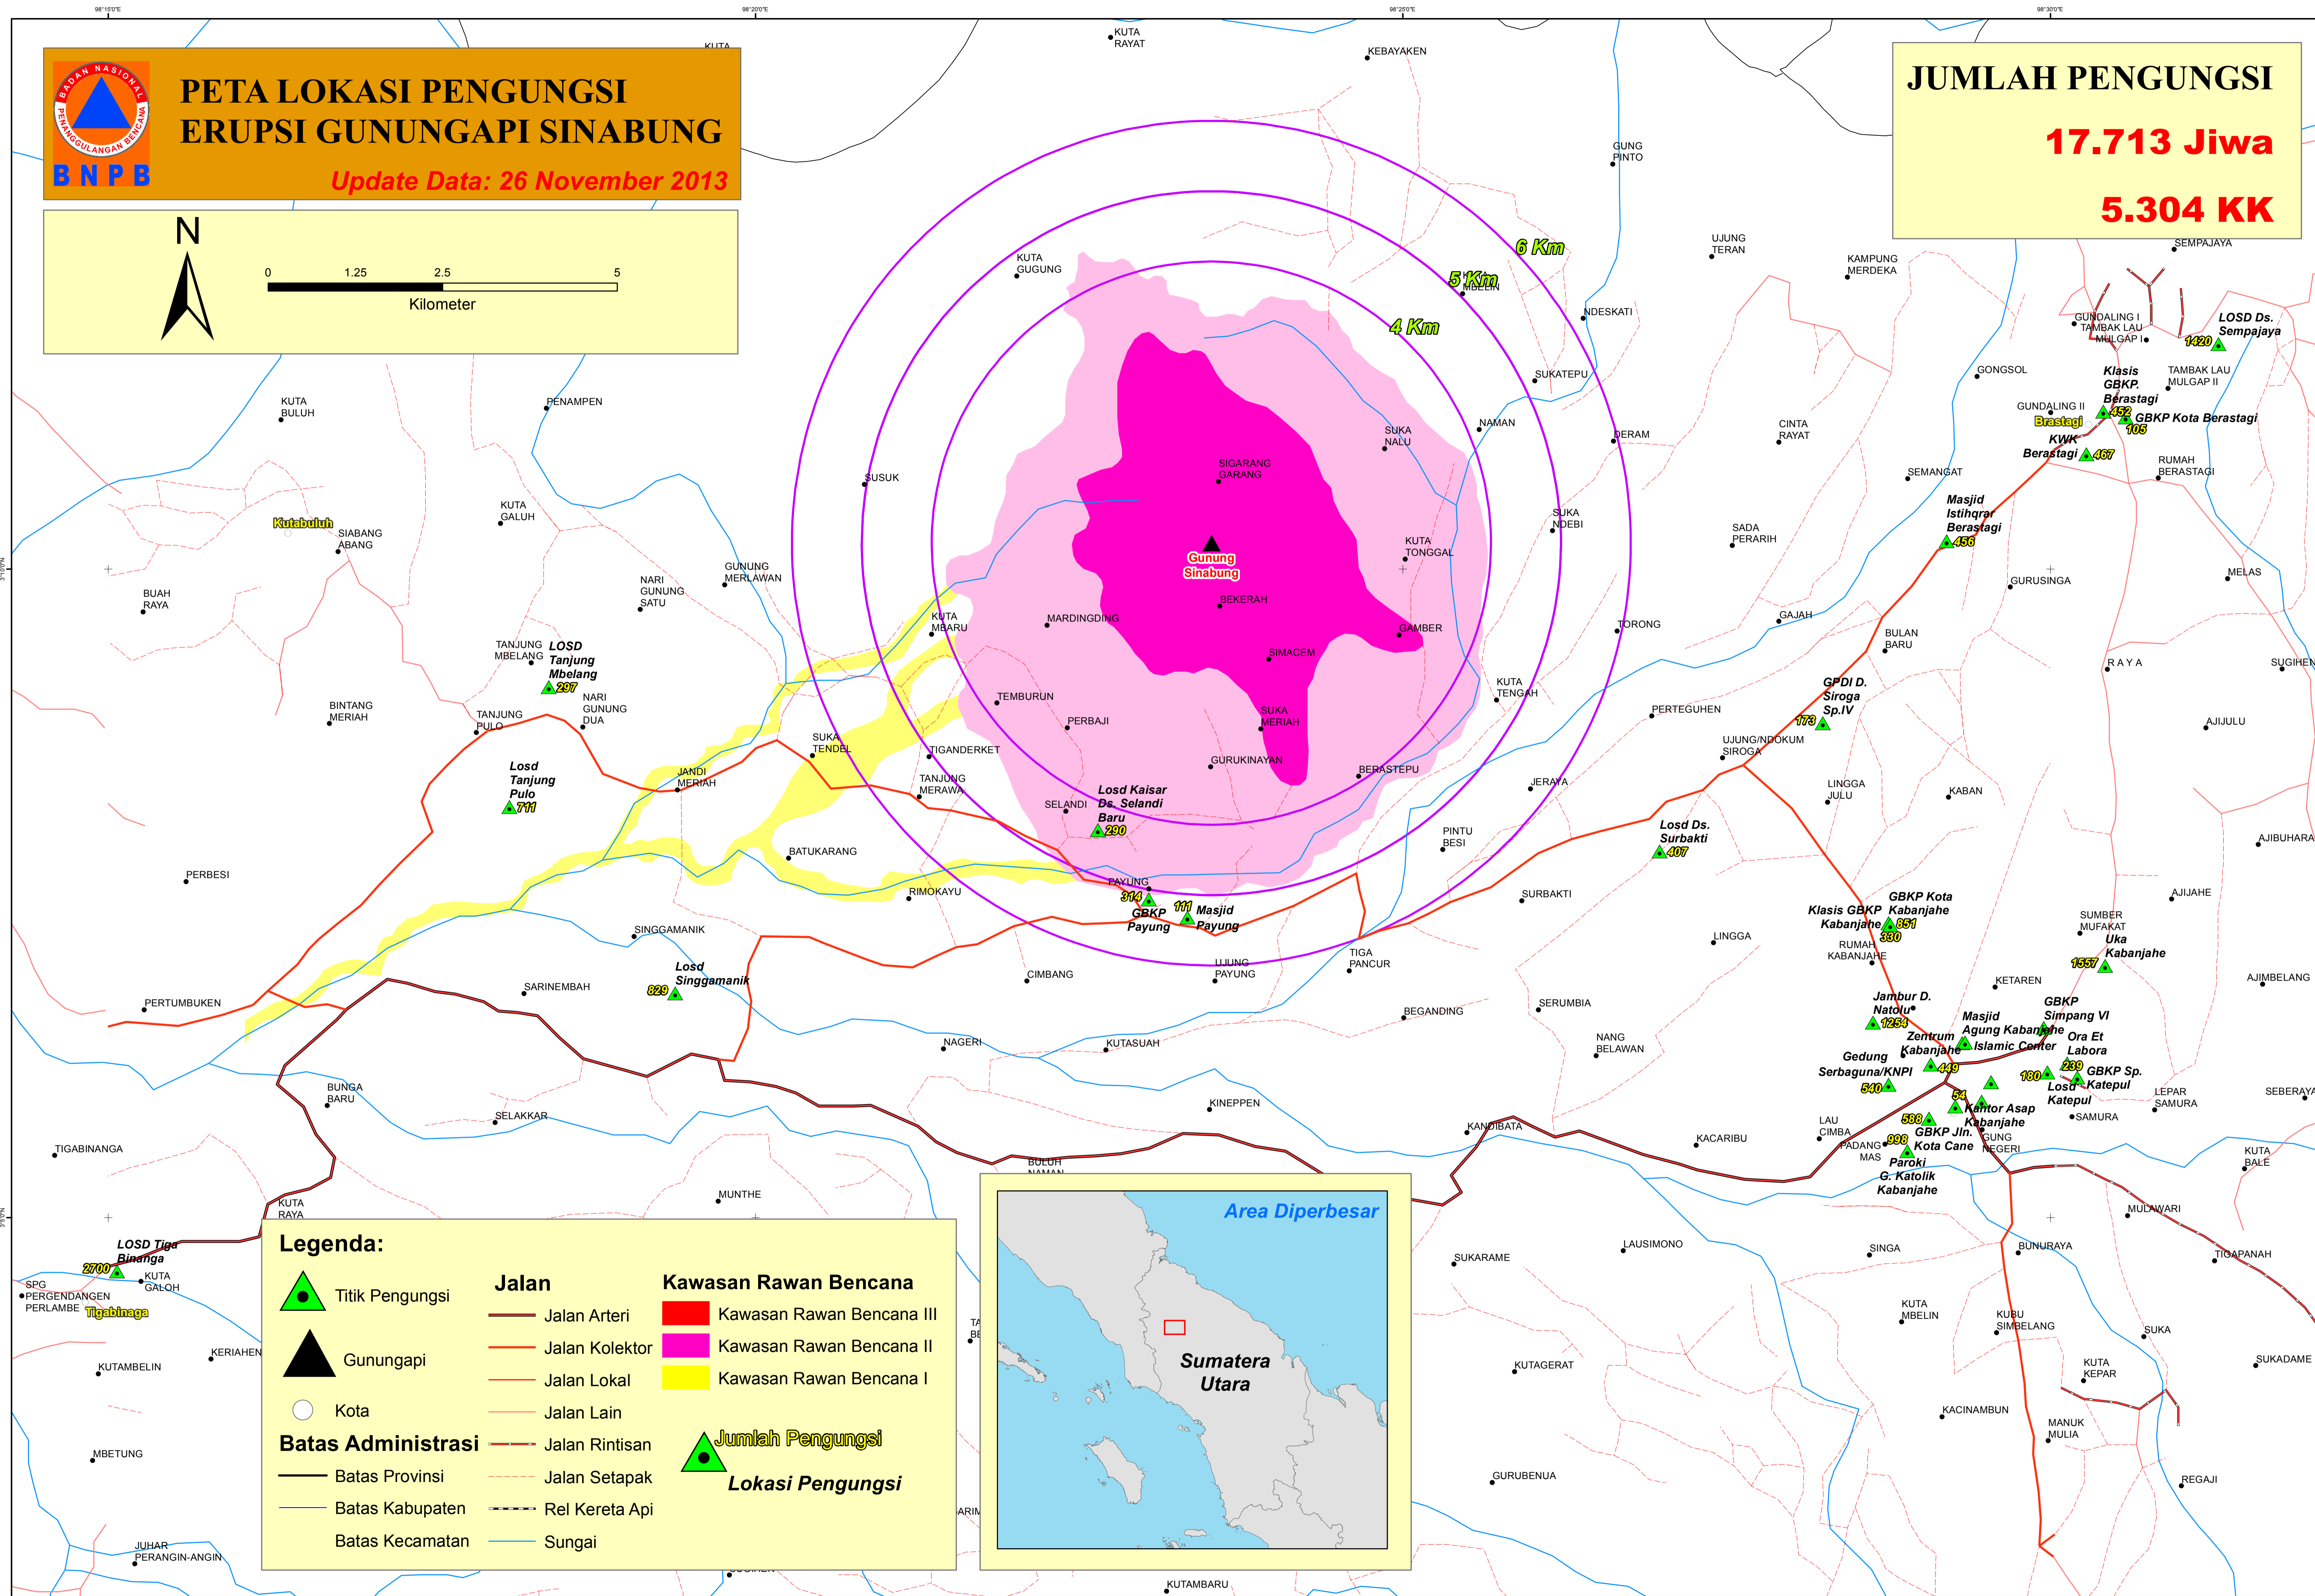

PETA LOKASI PENGUNGSIS ERUPSI GUNUNGAPI SINABUNG

Update Data: 26 November 2013

JUMLAH PENGUNGSIS

17.713 Jiwa

5.304 KK

Legenda:

- | | | | | | |
|--|--------------------|--|----------------|--|---------------------------|
| | Titik Pengungsian | | Jalan Arteri | | Kawasan Rawan Bencana III |
| | Gunungapi | | Jalan Kolektor | | Kawasan Rawan Bencana II |
| | Kota | | Jalan Lokal | | Kawasan Rawan Bencana I |
| | Batas Administrasi | | Jalan Rintisan | | Jumlah Pengungsian |
| | Batas Provinsi | | Jalan Setapak | | Lokasi Pengungsian |
| | Batas Kabupaten | | Rel Kereta Api | | |
| | Batas Kecamatan | | Sungai | | |