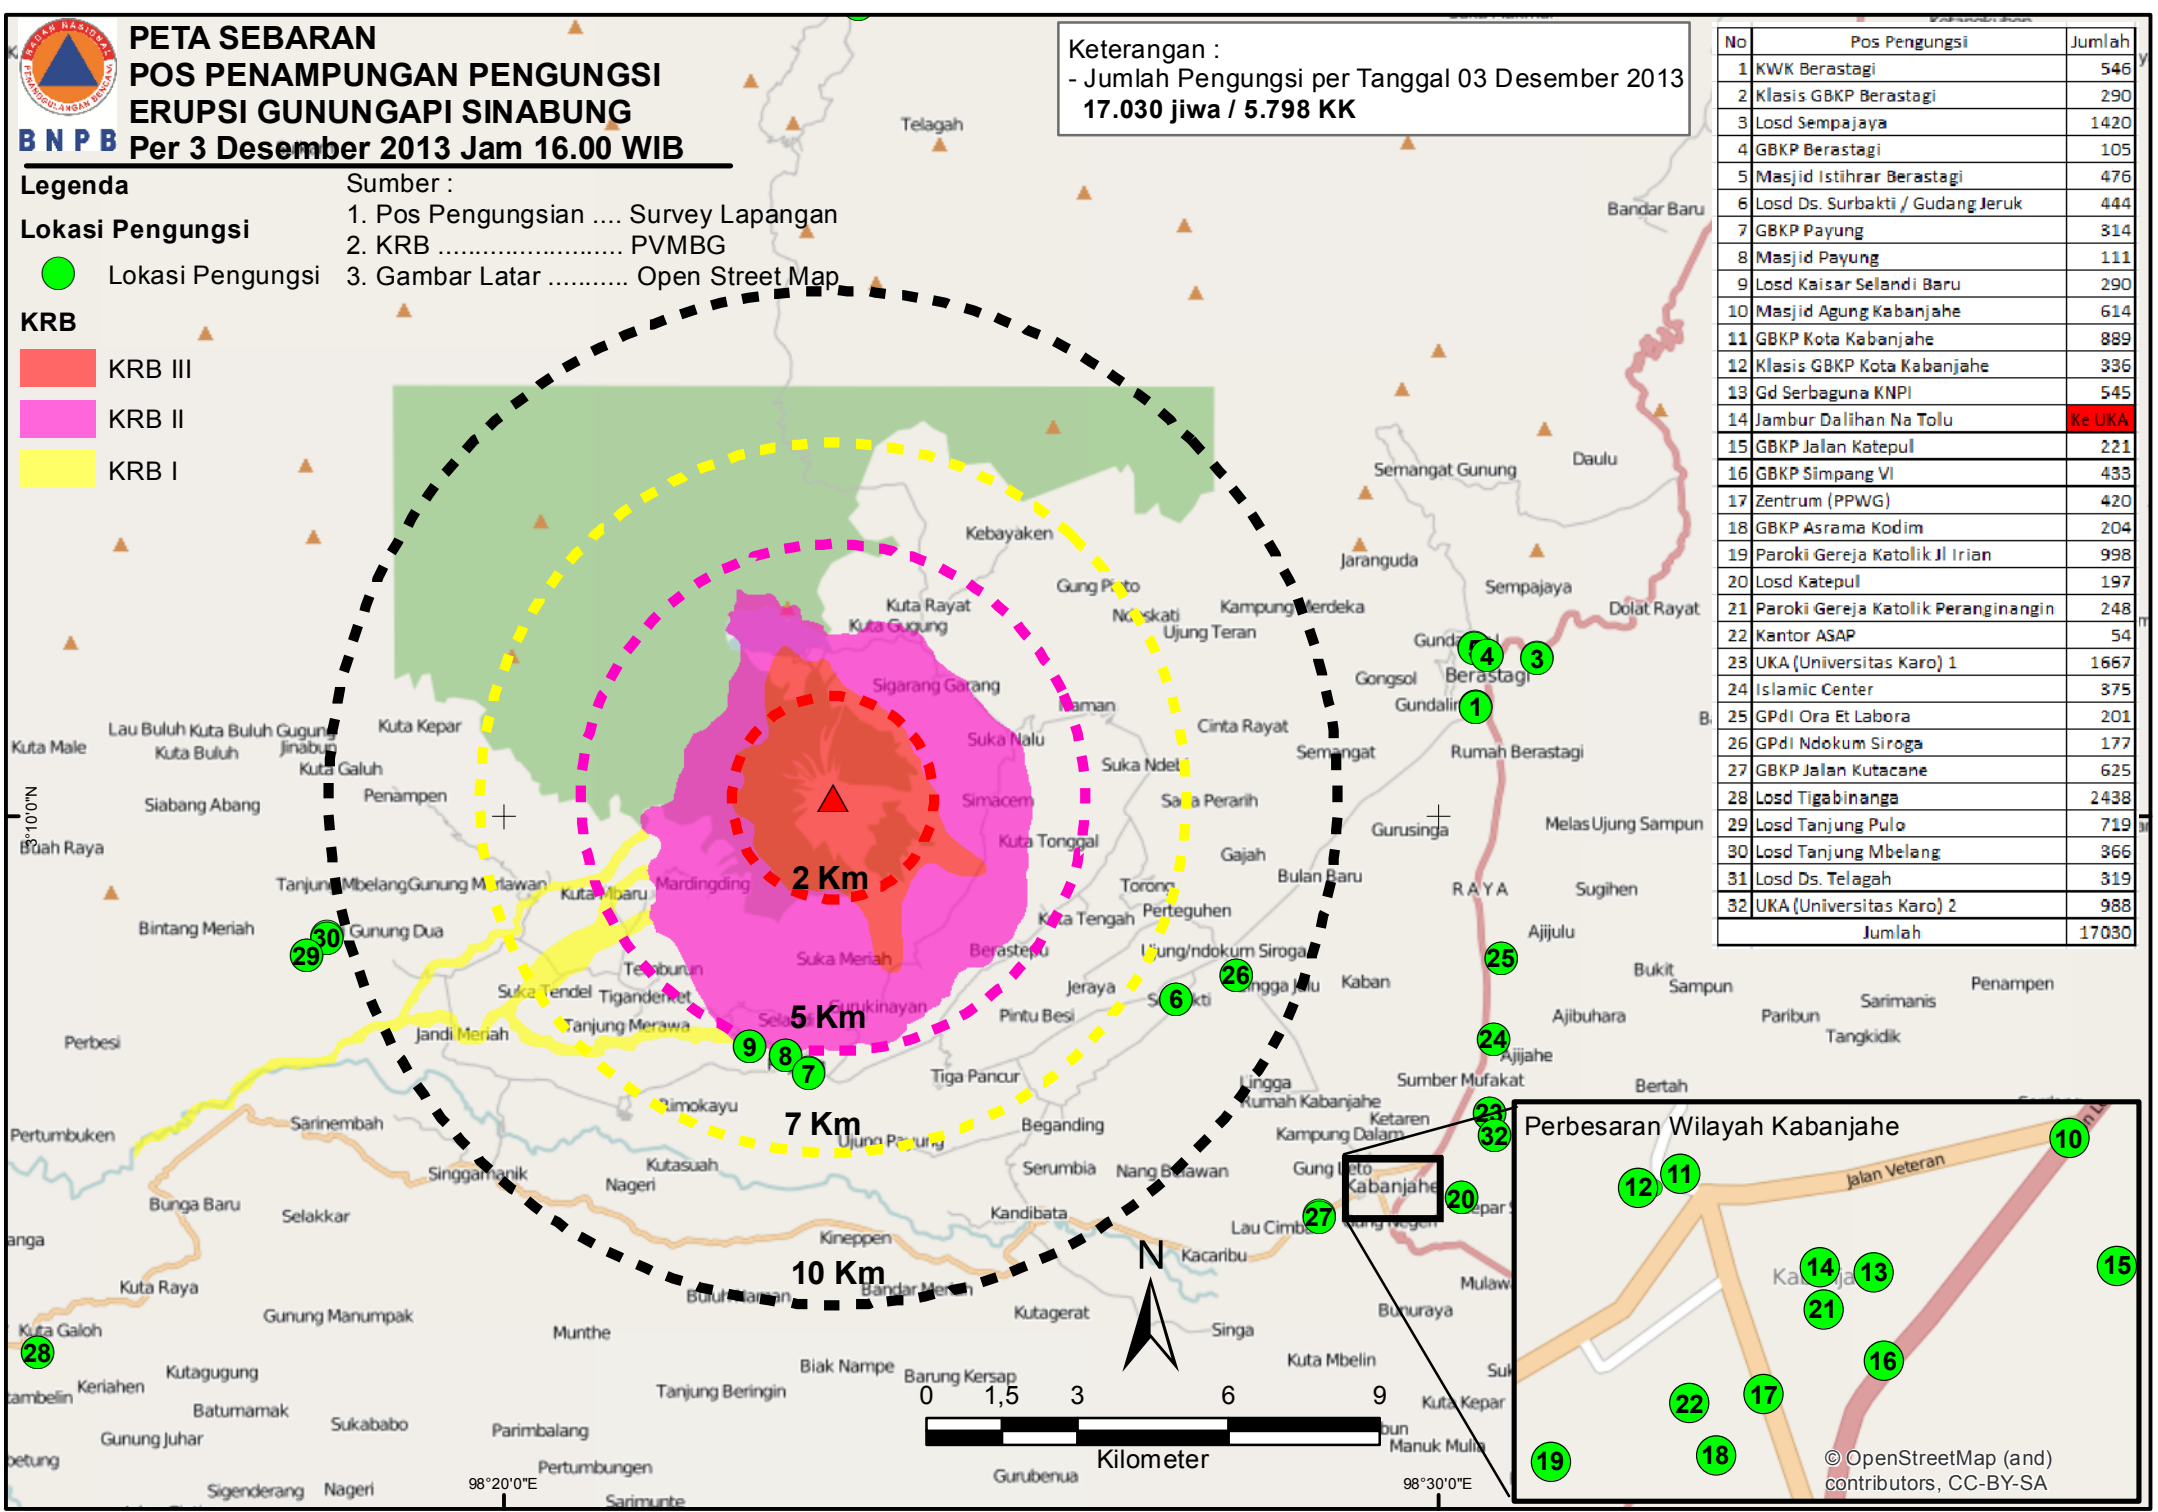

**PETA SEBARAN  
POS PENAMPUNGAN PENGUNGSI  
ERUPSI GUNUNGAPI SINABUNG  
Per 3 Desember 2013 Jam 16.00 WIB**

Keterangan :  
- Jumlah Pengungsi per Tanggal 03 Desember 2013  
**17.030 jiwa / 5.798 KK**

- Legenda**
- Sumber :  
1. Pos Pengungsian .... Survey Lapangan  
2. KRB ..... PVMBG  
3. Gambar Latar ..... Open Street Map
- Lokasi Pengungsi**  
● Lokasi Pengungsi

- KRB**
- KRB III
  - KRB II
  - KRB I

No	Pos Pengungsi	Jumlah
1	KWK Berastagi	546
2	Klasis GBKP Berastagi	290
3	Losd Sempajaya	1420
4	GBKP Berastagi	105
5	Masjid Istihrar Berastagi	476
6	Losd Ds. Surbakti / Gudang Jeruk	444
7	GBKP Payung	314
8	Masjid Payung	111
9	Losd Kaisar Selandi Baru	290
10	Masjid Agung Kabanjahe	614
11	GBKP Kota Kabanjahe	889
12	Klasis GBKP Kota Kabanjahe	336
13	Gd Serbaguna KNPI	545
14	Jambur Dalihan Na Tolu	Ke UKA
15	GBKP Jalan Katepul	221
16	GBKP Simpang VI	433
17	Zentrum (PPWG)	420
18	GBKP Asrama Kodim	204
19	Paroki Gereja Katolik Jl Irian	998
20	Losd Katepul	197
21	Paroki Gereja Katolik Peranginangin	248
22	Kantor ASAP	54
23	UKA (Universitas Karo) 1	1667
24	Islamic Center	375
25	GPdI Ora Et Labora	201
26	GPdI Ndokum Siroga	177
27	GBKP Jalan Kutacane	625
28	Losd Tigabinanga	2438
29	Losd Tanjung Pulo	719
30	Losd Tanjung Mbelang	366
31	Losd Ds. Telagah	319
32	UKA (Universitas Karo) 2	988
<b>Jumlah</b>		<b>17030</b>