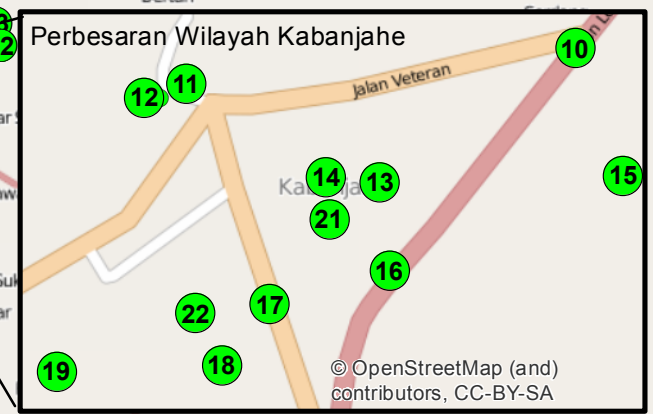

**PETA SEBARAN  
POS PENAMPUNGAN PENGUNGSI  
ERUPSI GUNUNGAPI SINABUNG  
Per 3 Desember 2013 Jam 16.00 WIB**

Keterangan :  
- Jumlah Pengungsi per Tanggal 03 Desember 2013  
**17.030 jiwa / 5.798 KK**

- Legenda**
- Sumber :  
1. Pos Pengungsian .... Survey Lapangan  
2. KRB ..... PVMBG  
3. Gambar Latar ..... Open Street Map
- Lokasi Pengungsi**  
● Lokasi Pengungsi

- KRB**
- KRB III
  - KRB II
  - KRB I

No	Pos Pengungsi	Jumlah
1	KWK Berastagi	546
2	Klasis GBKP Berastagi	290
3	Losd Sempajaya	1420
4	GBKP Berastagi	105
5	Masjid Istihrar Berastagi	476
6	Losd Ds. Surbakti / Gudang Jeruk	444
7	GBKP Payung	314
8	Masjid Payung	111
9	Losd Kaisar Selandi Baru	290
10	Masjid Agung Kabanjahe	614
11	GBKP Kota Kabanjahe	889
12	Klasis GBKP Kota Kabanjahe	336
13	Gd Serbaguna KNPI	545
14	Jambur Dalihan Na Tolu	Ke UKA
15	GBKP Jalan Katepul	221
16	GBKP Simpang VI	433
17	Zentrum (PPWG)	420
18	GBKP Asrama Kodim	204
19	Paroki Gereja Katolik Jl Irian	998
20	Losd Katepul	197
21	Paroki Gereja Katolik Peranginangin	248
22	Kantor ASAP	54
23	UKA (Universitas Karo) 1	1667
24	Islamic Center	375
25	GPdI Ora Et Labora	201
26	GPdI Ndokum Siroga	177
27	GBKP Jalan Kutacane	625
28	Losd Tigabinanga	2438
29	Losd Tanjung Pulo	719
30	Losd Tanjung Mbelang	366
31	Losd Ds. Telagah	319
32	UKA (Universitas Karo) 2	988
<b>Jumlah</b>		<b>17030</b>