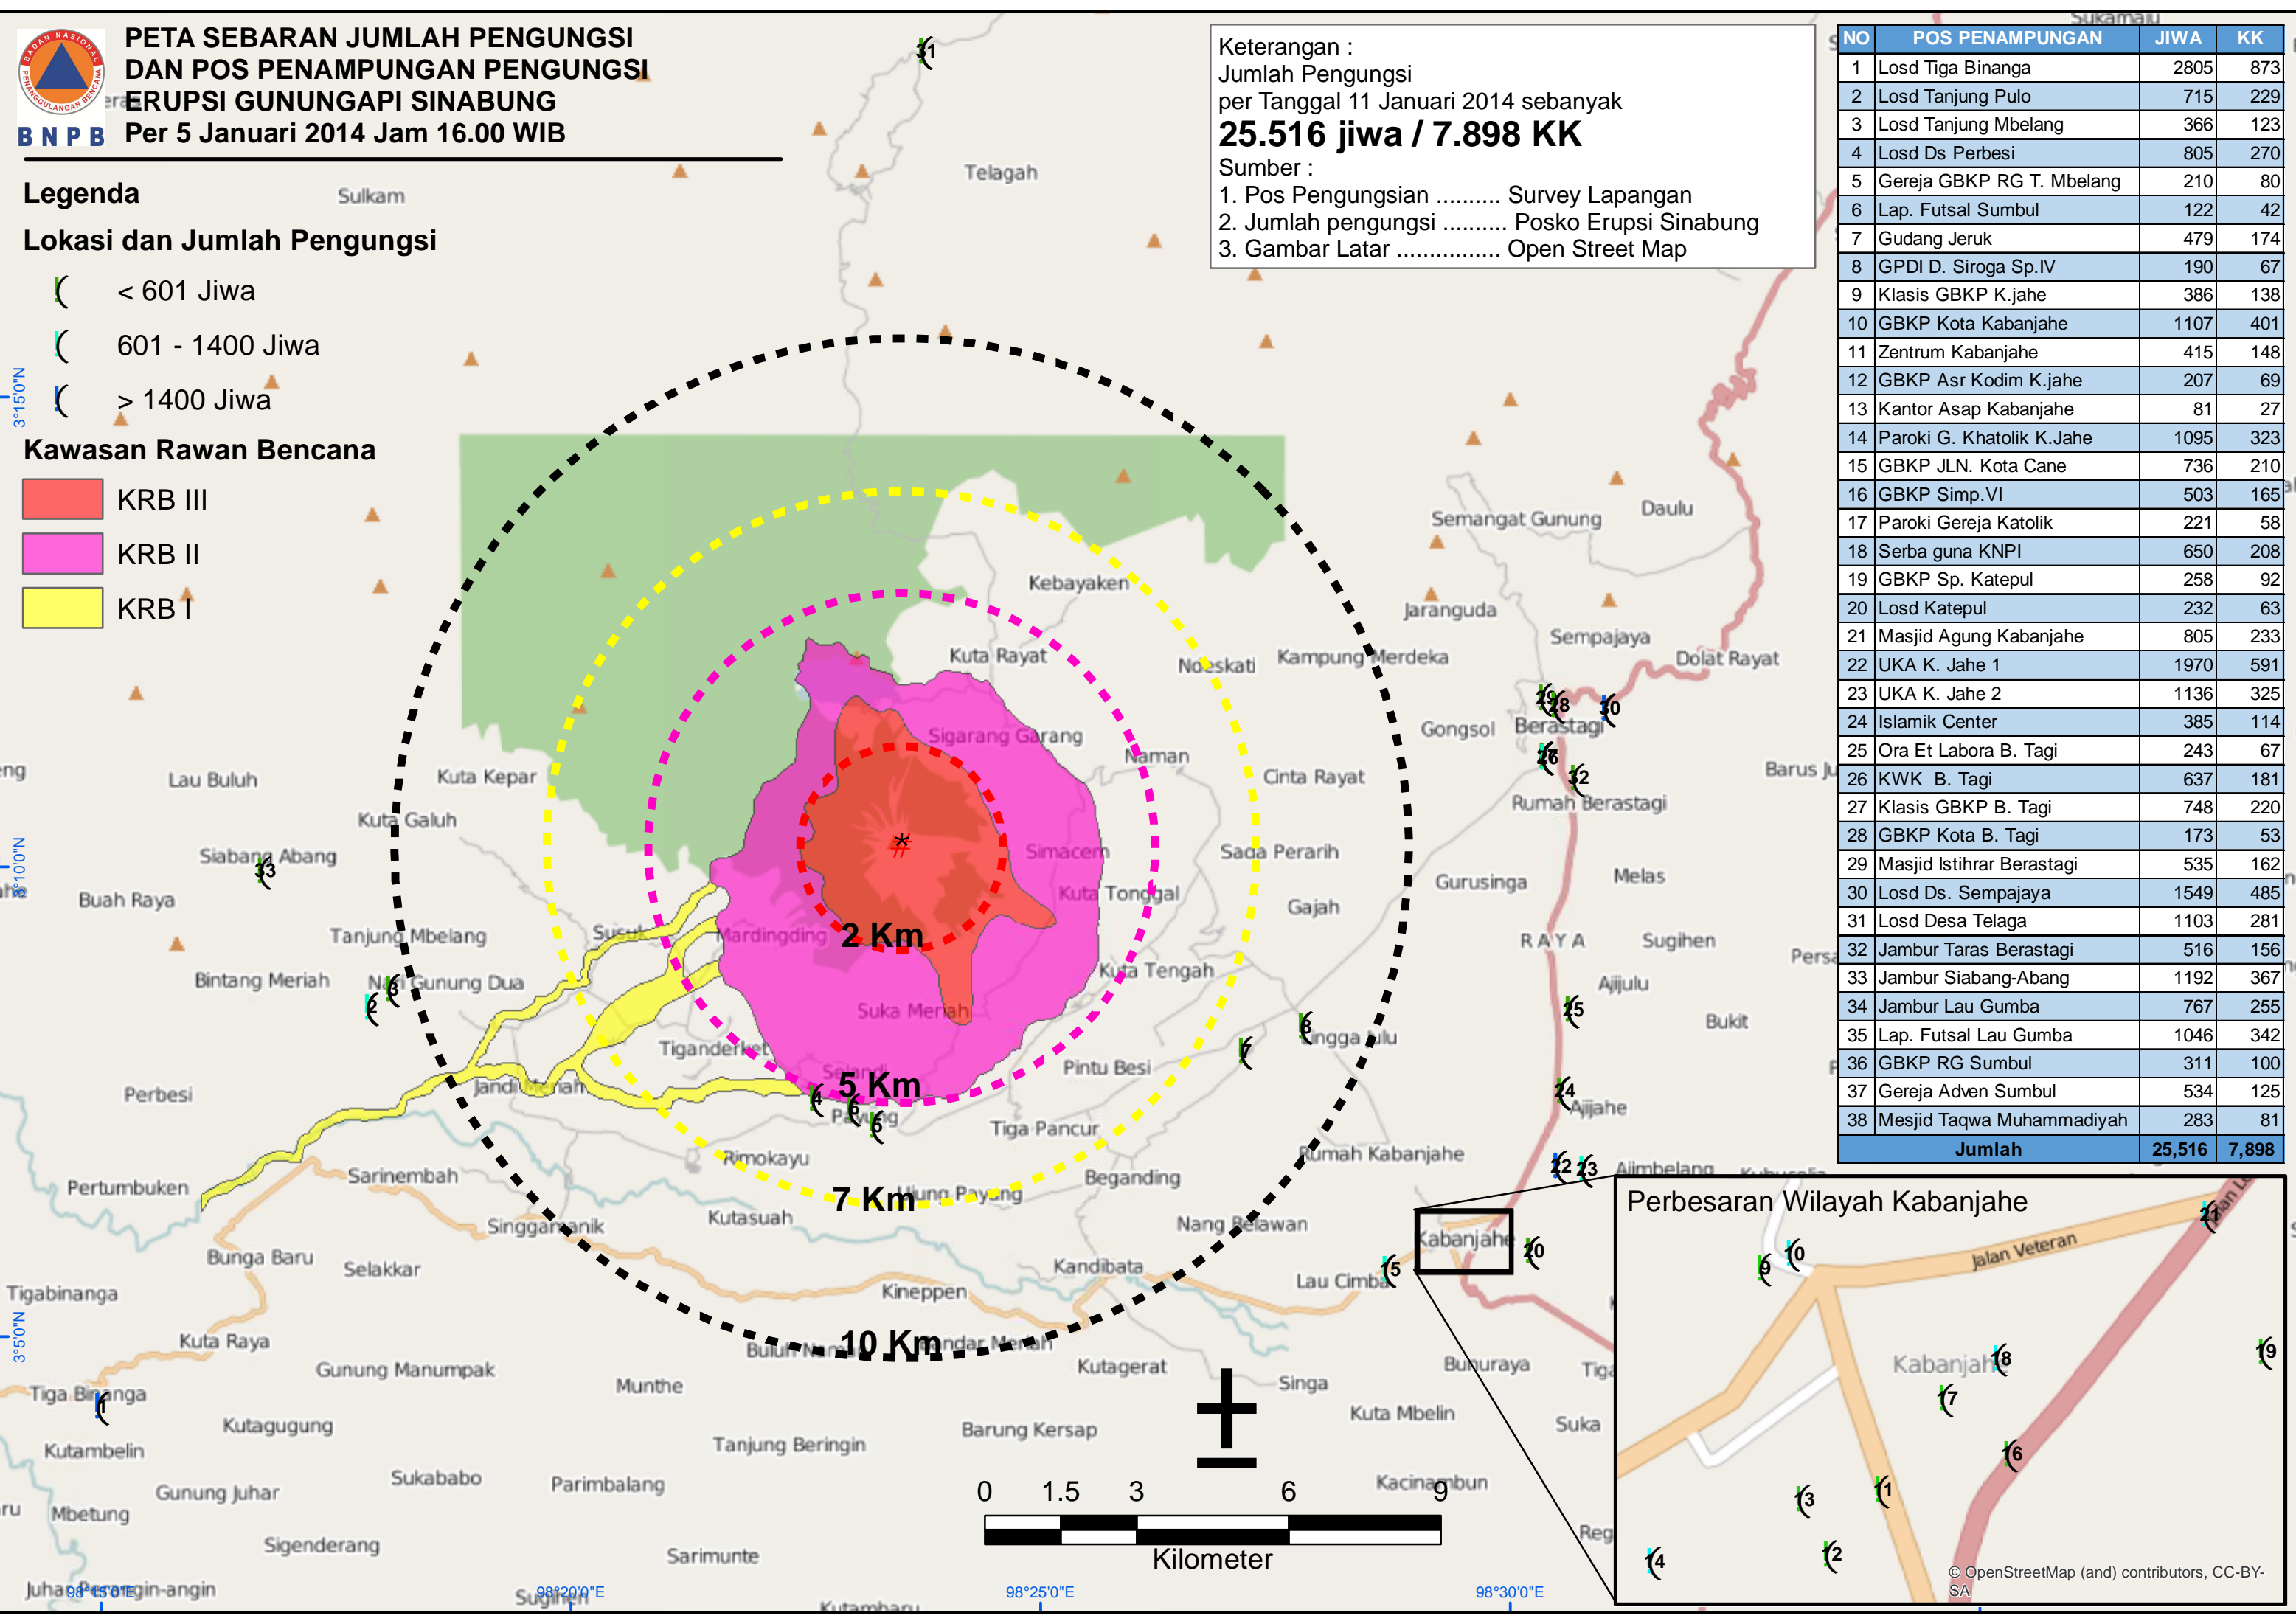

PETA SEBARAN JUMLAH PENGUNGGI DAN POS PENAMPUNGAN PENGUNGGI ERUPSI GUNUNGAPI SINABUNG

BNPB Per 5 Januari 2014 Jam 16.00 WIB

Legenda

Lokasi dan Jumlah Pengungsi

- (< 601 Jiwa
- (601 - 1400 Jiwa
- (> 1400 Jiwa

Kawasan Rawan Bencana

- KRB III
- KRB II
- KRB I

Keterangan :
 Jumlah Pengungsi per Tanggal 11 Januari 2014 sebanyak **25.516 jiwa / 7.898 KK**
 Sumber :
 1. Pos Pengungsian Survey Lapangan
 2. Jumlah pengungsi Posko Erupsi Sinabung
 3. Gambar Latar Open Street Map

NO	POS PENAMPUNGAN	JIWA	KK
1	Losd Tiga Binanga	2805	873
2	Losd Tanjung Pulo	715	229
3	Losd Tanjung Mbelang	366	123
4	Losd Ds Perbesi	805	270
5	Gereja GBKP RG T. Mbelang	210	80
6	Lap. Futsal Sumbul	122	42
7	Gudang Jeruk	479	174
8	GPDI D. Siroga Sp.IV	190	67
9	Klasis GBKP K.jahe	386	138
10	GBKP Kota Kabanjahe	1107	401
11	Zentrum Kabanjahe	415	148
12	GBKP Asr Kodim K.jahe	207	69
13	Kantor Asap Kabanjahe	81	27
14	Paroki G. Khatolik K.Jahe	1095	323
15	GBKP JLN. Kota Cane	736	210
16	GBKP Simp.VI	503	165
17	Paroki Gereja Katolik	221	58
18	Serba guna KNPI	650	208
19	GBKP Sp. Katepul	258	92
20	Losd Katepul	232	63
21	Masjid Agung Kabanjahe	805	233
22	UKA K. Jahe 1	1970	591
23	UKA K. Jahe 2	1136	325
24	Islamik Center	385	114
25	Ora Et Labora B. Tagi	243	67
26	KWK B. Tagi	637	181
27	Klasis GBKP B. Tagi	748	220
28	GBKP Kota B. Tagi	173	53
29	Masjid Istihar Berastagi	535	162
30	Losd Ds. Sempajaya	1549	485
31	Losd Desa Telaga	1103	281
32	Jampur Taras Berastagi	516	156
33	Jampur Siabang-Abang	1192	367
34	Jampur Lau Gumba	767	255
35	Lap. Futsal Lau Gumba	1046	342
36	GBKP RG Sumbul	311	100
37	Gereja Adven Sumbul	534	125
38	Mesjid Taqwa Muhammadiyah	283	81
Jumlah		25,516	7,898