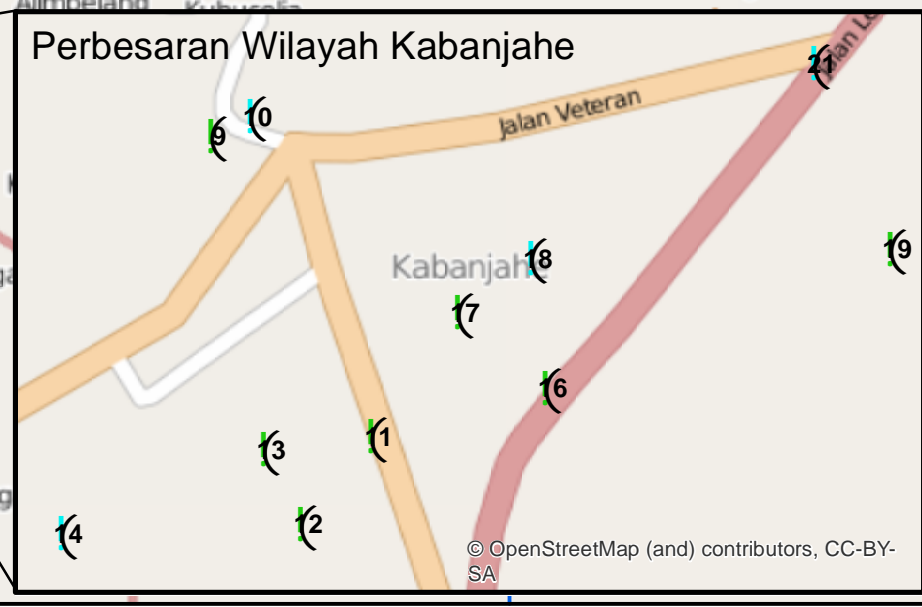

- (< 601 Jiwa
- (601 - 1400 Jiwa
- (> 1400 Jiwa

Kawasan Rawan Bencana

- KRB III
- KRB II
- KRB I

Keterangan :
Jumlah Pengungsi per Tanggal 11 Januari 2014 sebanyak **25.516 jiwa / 7.898 KK**
Sumber :
1. Pos Pengungsian ..... Survey Lapangan
2. Jumlah pengungsi ..... Posko Erupsi Sinabung
3. Gambar Latar ..... Open Street Map

NO	POS PENAMPUNGAN	JIWA	KK
1	Losd Tiga Binanga	2805	873
2	Losd Tanjung Pulo	715	229
3	Losd Tanjung Mbelang	366	123
4	Losd Ds Perbesi	805	270
5	Gereja GBKP RG T. Mbelang	210	80
6	Lap. Futsal Sumbul	122	42
7	Gudang Jeruk	479	174
8	GPDI D. Siroga Sp.IV	190	67
9	Klasis GBKP K.jahe	386	138
10	GBKP Kota Kabanjahe	1107	401
11	Zentrum Kabanjahe	415	148
12	GBKP Asr Kodim K.jahe	207	69
13	Kantor Asap Kabanjahe	81	27
14	Paroki G. Khatolik K.Jahe	1095	323
15	GBKP JLN. Kota Cane	736	210
16	GBKP Simp.VI	503	165
17	Paroki Gereja Katolik	221	58
18	Serba guna KNPI	650	208
19	GBKP Sp. Katepul	258	92
20	Losd Katepul	232	63
21	Masjid Agung Kabanjahe	805	233
22	UKA K. Jahe 1	1970	591
23	UKA K. Jahe 2	1136	325
24	Islamik Center	385	114
25	Ora Et Labora B. Tagi	243	67
26	KWK B. Tagi	637	181
27	Klasis GBKP B. Tagi	748	220
28	GBKP Kota B. Tagi	173	53
29	Masjid Istihar Berastagi	535	162
30	Losd Ds. Sempajaya	1549	485
31	Losd Desa Telaga	1103	281
32	Jampur Taras Berastagi	516	156
33	Jampur Siabang-Abang	1192	367
34	Jampur Lau Gumba	767	255
35	Lap. Futsal Lau Gumba	1046	342
36	GBKP RG Sumbul	311	100
37	Gereja Adven Sumbul	534	125
38	Mesjid Taqwa Muhammadiyah	283	81
Jumlah		25,516	7,898

© OpenStreetMap (and) contributors, CC-BY-SA