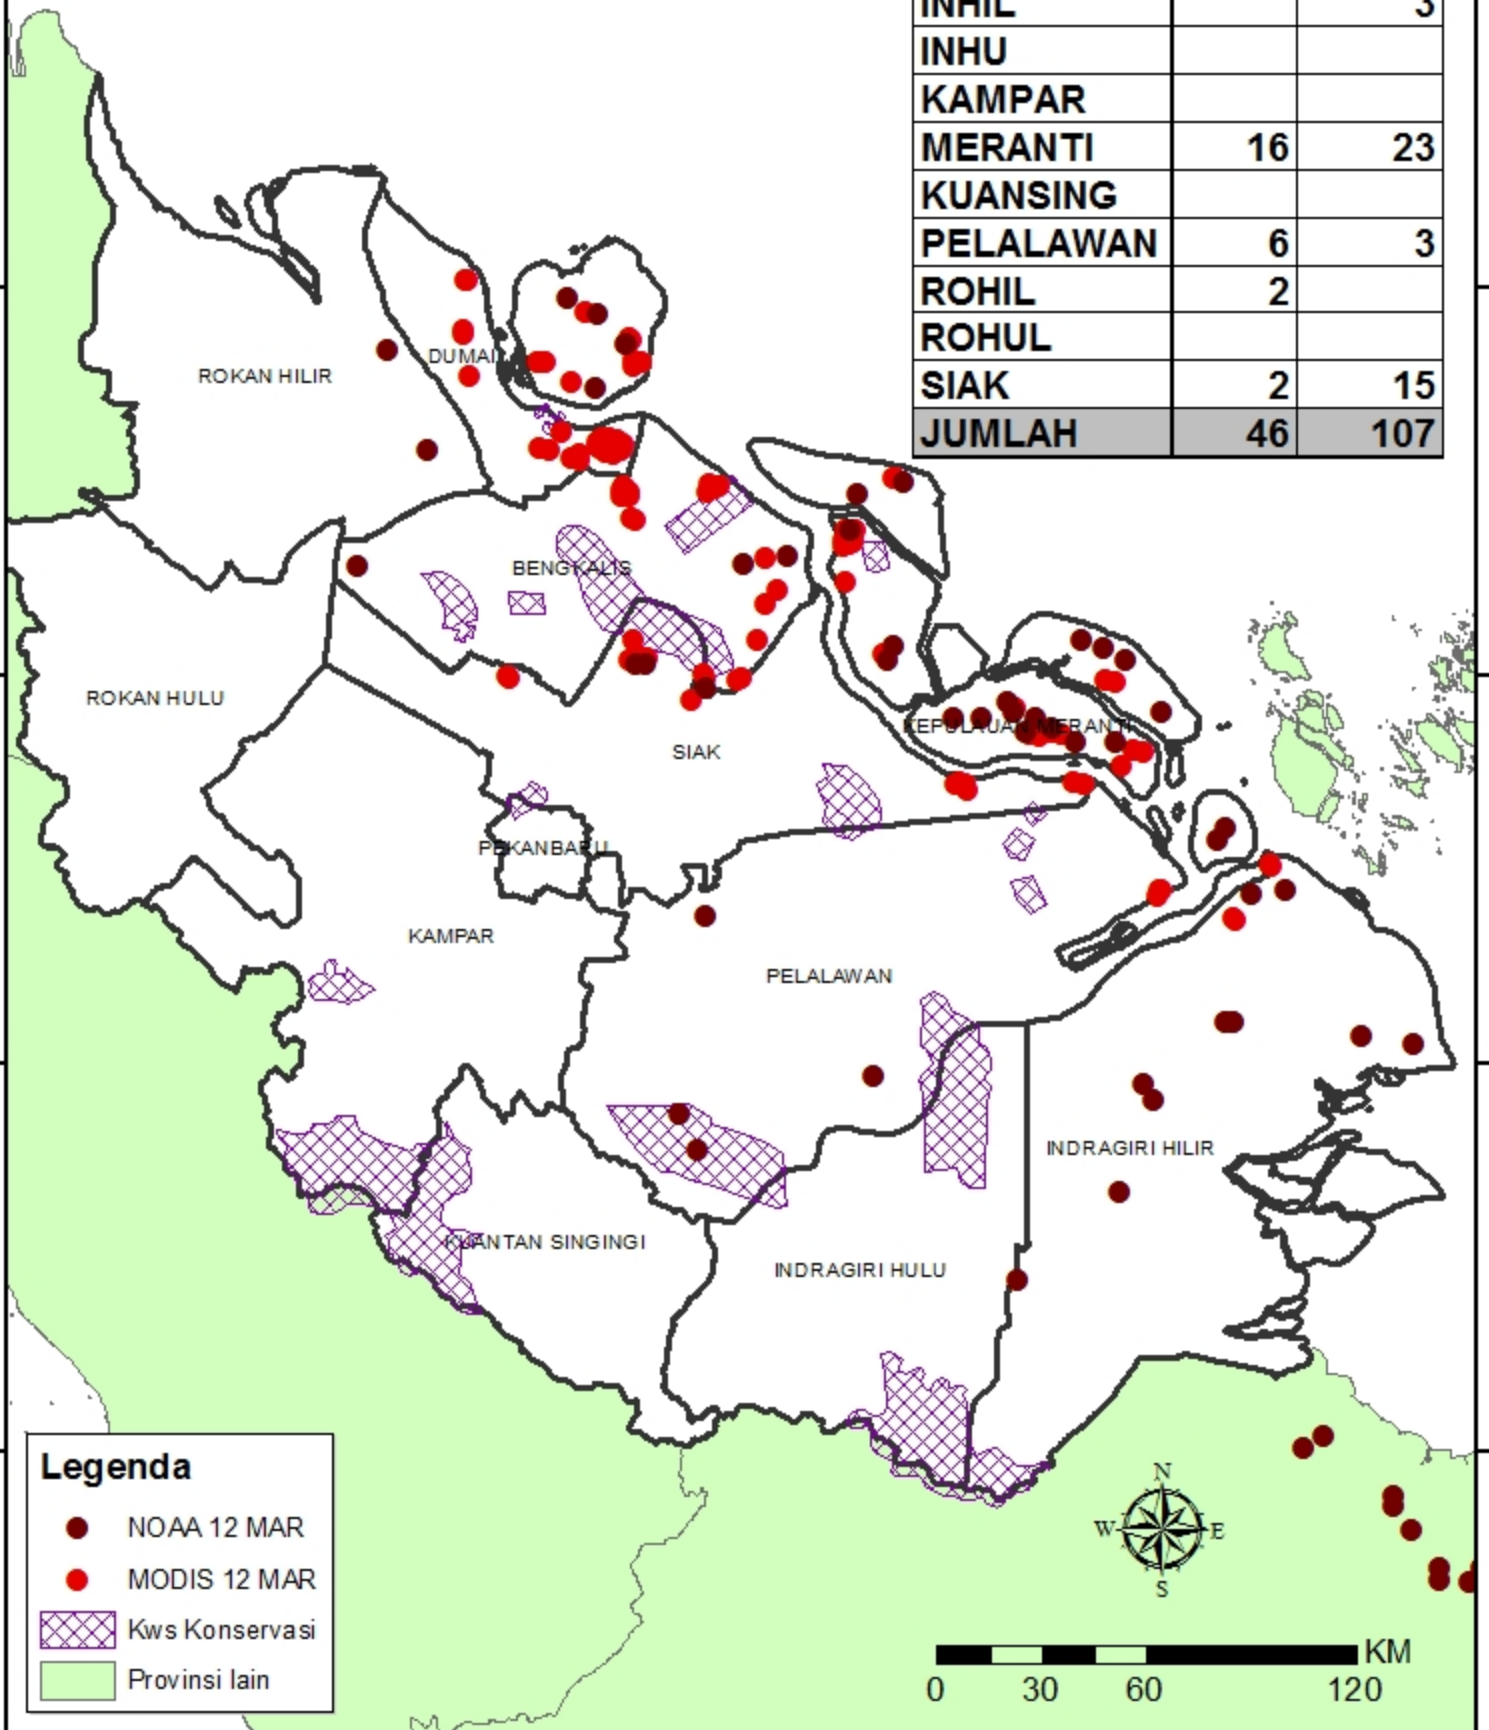

101°0'0"E

102°0'0"E

103°0'0"E

# HOTSPOT PROVINSI RIAU

## 12 MARET 2014 Pukul 18.00 WIB

KABUPATEN	SATELIT	
	NOAA	MODIS
BENGKALIS	10	33
DUMAI	10	30
INHIL		3
INHU		
KAMPAR		
MERANTI	16	23
KUANSING		
PELALAWAN	6	3
ROHIL	2	
ROHUL		
SIAK	2	15
<b>JUMLAH</b>	<b>46</b>	<b>107</b>